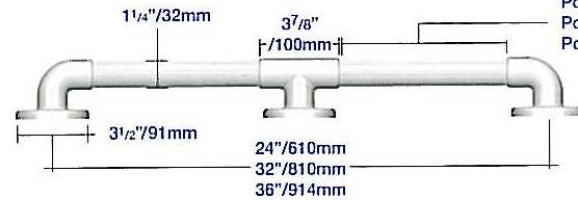

## > barres d'appui hautement résistantes

Poids maximum\* - 419lbs / 190kg

Partie centrale tubulaire en aluminium pour une plus grande résistance

### > POUR COMMANDER

Couleur	Diam.	Longueur	Réf.
Blanc	1 1/4" / 32mm	12" / 305mm	<b>01900WH</b>
Bleu	1 1/4" / 32mm	12" / 305mm	<b>01900BU</b>
Blanc	1 1/4" / 32mm	16" / 405mm	<b>01905WH</b>
Bleu	1 1/4" / 32mm	16" / 405mm	<b>01905BU</b>
Blanc	1 1/4" / 32mm	18" / 450mm	<b>01910WH</b>
Bleu	1 1/4" / 32mm	18" / 450mm	<b>01910BU</b>
Blanc	1 1/4" / 32mm	24" / 610mm	<b>01920WH</b>
Bleu	1 1/4" / 32mm	24" / 610mm	<b>01920BU</b>
Blanc	1 1/4" / 32mm	32" / 810mm	<b>01930WH</b>
Bleu	1 1/4" / 32mm	32" / 810mm	<b>01930BU</b>
Blanc	1 1/4" / 32mm	36" / 914mm	<b>01940WH</b>
Bleu	1 1/4" / 32mm	36" / 914mm	<b>01940BU</b>
Blanc	1 1/4" / 32mm	42" / 1067mm	<b>01950WH</b>
Bleu	1 1/4" / 32mm	42" / 1067mm	<b>01950BU</b>