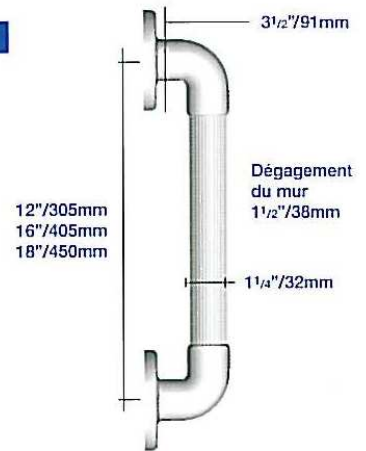

## > barres d'appui hautement résistantes

Poids maximum\* - 419lbs / 190kg

Partie centrale tubulaire en aluminium pour une plus grande résistance

### > POUR COMMANDER

Couleur	Diam.	Longueur	Réf.
Blanc	1 1/4" / 32mm	12" / 305mm	<b>01900WH</b>
Bleu	1 1/4" / 32mm	12" / 305mm	<b>01900BU</b>
Blanc	1 1/4" / 32mm	16" / 405mm	<b>01905WH</b>
Bleu	1 1/4" / 32mm	16" / 405mm	<b>01905BU</b>
Blanc	1 1/4" / 32mm	18" / 450mm	<b>01910WH</b>
Bleu	1 1/4" / 32mm	18" / 450mm	<b>01910BU</b>
Blanc	1 1/4" / 32mm	24" / 610mm	<b>01920WH</b>
Bleu	1 1/4" / 32mm	24" / 610mm	<b>01920BU</b>
Blanc	1 1/4" / 32mm	32" / 810mm	<b>01930WH</b>
Bleu	1 1/4" / 32mm	32" / 810mm	<b>01930BU</b>
Blanc	1 1/4" / 32mm	36" / 914mm	<b>01940WH</b>
Bleu	1 1/4" / 32mm	36" / 914mm	<b>01940BU</b>
Blanc	1 1/4" / 32mm	42" / 1067mm	<b>01950WH</b>
Bleu	1 1/4" / 32mm	42" / 1067mm	<b>01950BU</b>

Pour 24"/610mm barres d'appui - 8 3/8" / 214mm  
 Pour 32"/810mm barres d'appui - 12 3/8" / 316mm  
 Pour 36"/914mm barres d'appui - 14 3/8" / 366mm