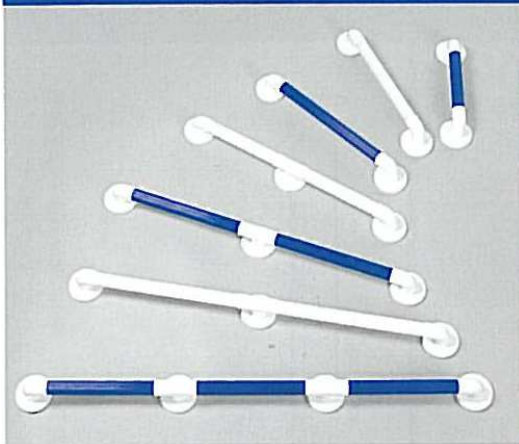

## > barres d'appui hautement résistantes

Poids maximum\* - 419lbs / 190kg

Partie centrale tubulaire en aluminium pour une plus grande résistance

### > POUR COMMANDER

Couleur	Diam.	Longueur	Réf.
Blanc	1 1/4" / 32mm	12" / 305mm	<b>01900WH</b>
Bleu	1 1/4" / 32mm	12" / 305mm	<b>01900BU</b>
Blanc	1 1/4" / 32mm	16" / 405mm	<b>01905WH</b>
Bleu	1 1/4" / 32mm	16" / 405mm	<b>01905BU</b>
Blanc	1 1/4" / 32mm	18" / 450mm	<b>01910WH</b>
Bleu	1 1/4" / 32mm	18" / 450mm	<b>01910BU</b>
Blanc	1 1/4" / 32mm	24" / 610mm	<b>01920WH</b>
Bleu	1 1/4" / 32mm	24" / 610mm	<b>01920BU</b>
Blanc	1 1/4" / 32mm	32" / 810mm	<b>01930WH</b>
Bleu	1 1/4" / 32mm	32" / 810mm	<b>01930BU</b>
Blanc	1 1/4" / 32mm	36" / 914mm	<b>01940WH</b>
Bleu	1 1/4" / 32mm	36" / 914mm	<b>01940BU</b>
Blanc	1 1/4" / 32mm	42" / 1067mm	<b>01950WH</b>
Bleu	1 1/4" / 32mm	42" / 1067mm	<b>01950BU</b>

Pour 24"/610mm barres d'appui - 8 3/8" / 214mm  
 Pour 32"/810mm barres d'appui - 12 3/8" / 316mm  
 Pour 36"/914mm barres d'appui - 14 3/8" / 366mm