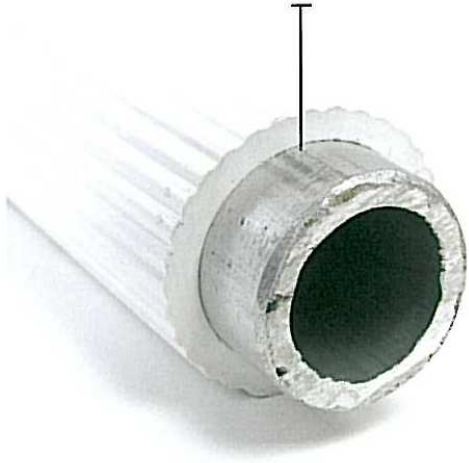

## > barres d'appui hautement résistantes

Poids maximum\* - 419lbs / 190kg

Partie centrale tubulaire en aluminium pour une plus grande résistance

### > POUR COMMANDER

Couleur	Diam.	Longueur	Réf.
Blanc	1 1/4" / 32mm	12" / 305mm	<b>01900WH</b>
Bleu	1 1/4" / 32mm	12" / 305mm	<b>01900BU</b>
Blanc	1 1/4" / 32mm	16" / 405mm	<b>01905WH</b>
Bleu	1 1/4" / 32mm	16" / 405mm	<b>01905BU</b>
Blanc	1 1/4" / 32mm	18" / 450mm	<b>01910WH</b>
Bleu	1 1/4" / 32mm	18" / 450mm	<b>01910BU</b>
Blanc	1 1/4" / 32mm	24" / 610mm	<b>01920WH</b>
Bleu	1 1/4" / 32mm	24" / 610mm	<b>01920BU</b>
Blanc	1 1/4" / 32mm	32" / 810mm	<b>01930WH</b>
Bleu	1 1/4" / 32mm	32" / 810mm	<b>01930BU</b>
Blanc	1 1/4" / 32mm	36" / 914mm	<b>01940WH</b>
Bleu	1 1/4" / 32mm	36" / 914mm	<b>01940BU</b>
Blanc	1 1/4" / 32mm	42" / 1067mm	<b>01950WH</b>
Bleu	1 1/4" / 32mm	42" / 1067mm	<b>01950BU</b>

Pour 24"/610mm barres d'appui - 8 3/8" / 214mm  
 Pour 32"/810mm barres d'appui - 12 3/8" / 316mm  
 Pour 36"/914mm barres d'appui - 14 3/8" / 366mm