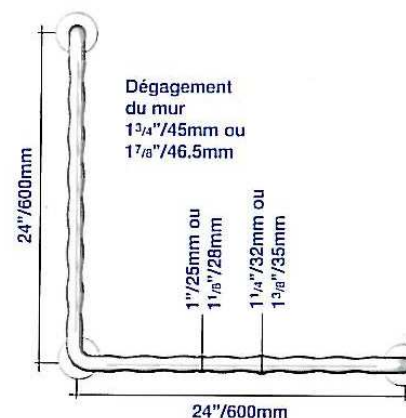

## > barres d'appui à poignée ergonomique – coudées à 90°

Poids maximum\* - 275lbs / 125kg

- L'angle de 90° procure un support horizontal et vertical dans la douche.
- Barres pouvant être assemblées côté gauche ou côté droit.

### > POUR COMMANDER

Couleur	Diam.	Longueur	Réf.
Blanc	1 1/4" / 32mm	24" x 24" / 600 x 600mm	<b>01630WH</b> ✕
Bleu	1 1/4" / 32mm	24" x 24" / 600 x 600mm	<b>01630BU</b>
Blanc	1 3/8" / 35mm	24" x 24" / 600 x 600mm	<b>01680WH</b> ✕
Bleu	1 3/8" / 35mm	24" x 24" / 600 x 600mm	<b>01680BU</b> ✕

< Les barres d'appui à poignée ergonomique ont une **partie centrale tubulaire en acier inoxydable** pour une plus grande résistance.

Choix de 5 points de fixation. Les couvre-brides intégrés sont fixés de manière permanente à la barre d'appui pour éviter de les perdre.