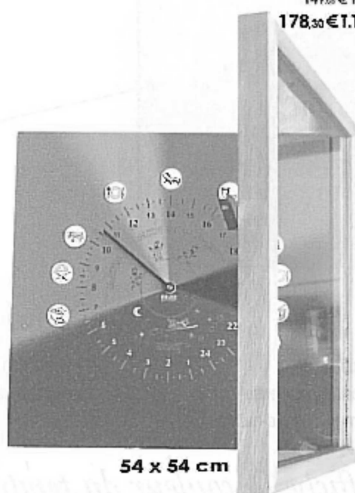

149,00 € H.T.
178,30 € I.T.C.

106,10 € H.T.
126,70 € I.T.C.

36 x 36 cm

54 x 54 cm

Modèle Coffret

existe en 2 tailles

Comme les modèles "Tableau", les Coffrets sont équipés d'une plaque d'acier permettant l'utilisation des pictogrammes, ils sont également munis d'un capot pivotant, avec vitre en Altuglas résistante aux chocs, permettant de condamner l'accès aux aimants et aux aiguilles en cas de nécessité. Cadre en bois naturel lasuré. Modèles à suspendre.