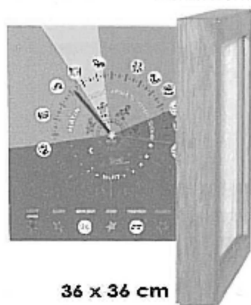

149,00 € H.T.
178,30 € I.T.C.

106,10 € H.T.
126,70 € I.T.C.

36 x 36 cm

54 x 54 cm

Modèle Coffret

existe en 2 tailles

Comme les modèles "Tableau", les Coffrets sont équipés d'une plaque d'acier permettant l'utilisation des pictogrammes, ils sont également munis d'un capot pivotant, avec vitre en Altuglas résistante aux chocs, permettant de condamner l'accès aux aimants et aux aiguilles en cas de nécessité. Cadre en bois naturel lasuré. Modèles à suspendre.