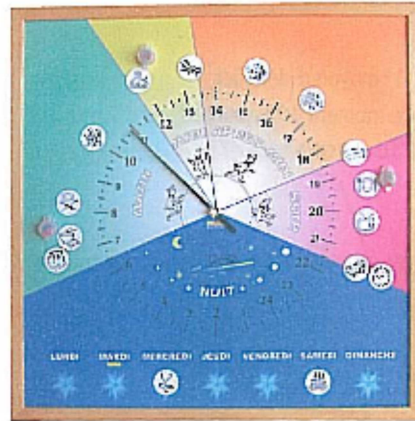

Modèle Tableau

existe en 2 tailles

95,11 € H.T.
114,80 € T.T.C.

49,14 € H.T.
58,80 € T.T.C.

36 x 36 cm

54 x 54 cm

Ces modèles permettent l'utilisation des pictogrammes d'activités aimantés. Ils sont munis d'une fine plaque d'acier placée sous le visuel. L'absence de vitre permet un accès rapide et direct aux pictogrammes. Cadre en bois naturel lasuré. Modèles à suspendre.