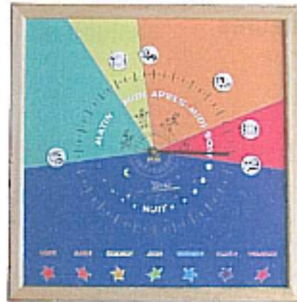

Modèle Tableau

existe en 2 tailles

95,11 € H.T.
114,80 € T.T.C.

49,14 € H.T.
58,80 € T.T.C.

36 x 36 cm

54 x 54 cm

Ces modèles permettent l'utilisation des pictogrammes d'activités aimantés. Ils sont munis d'une fine plaque d'acier placée sous le visuel. L'absence de vitre permet un accès rapide et direct aux pictogrammes. Cadre en bois naturel lasuré. Modèles à suspendre.