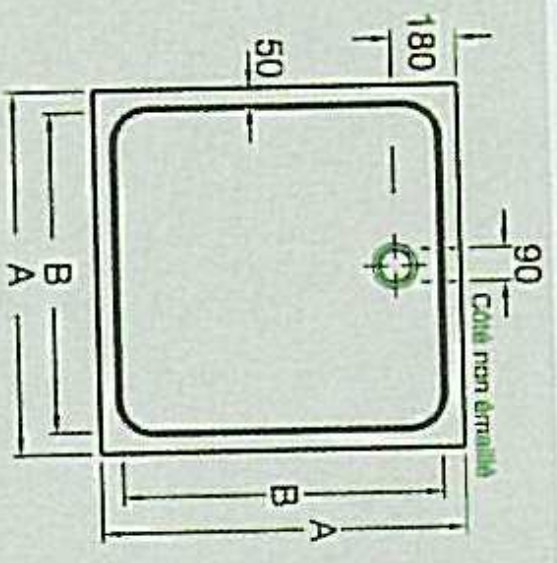

# Receveur de douche céramique ultra-plat antidérapant Targa Vita

A encastrer à fleur de carrelage ou à poser

Bonde 90 mm

Hauteur 35 mm

Profondeur 4 mm

6031 A1 XX      1 000 x 1 000 mm

6031 A9 XX      900 x 900 mm

	A	B
6031 A1	1000	880
6031 A9	900	780

...placement avec bonde de 90 mm