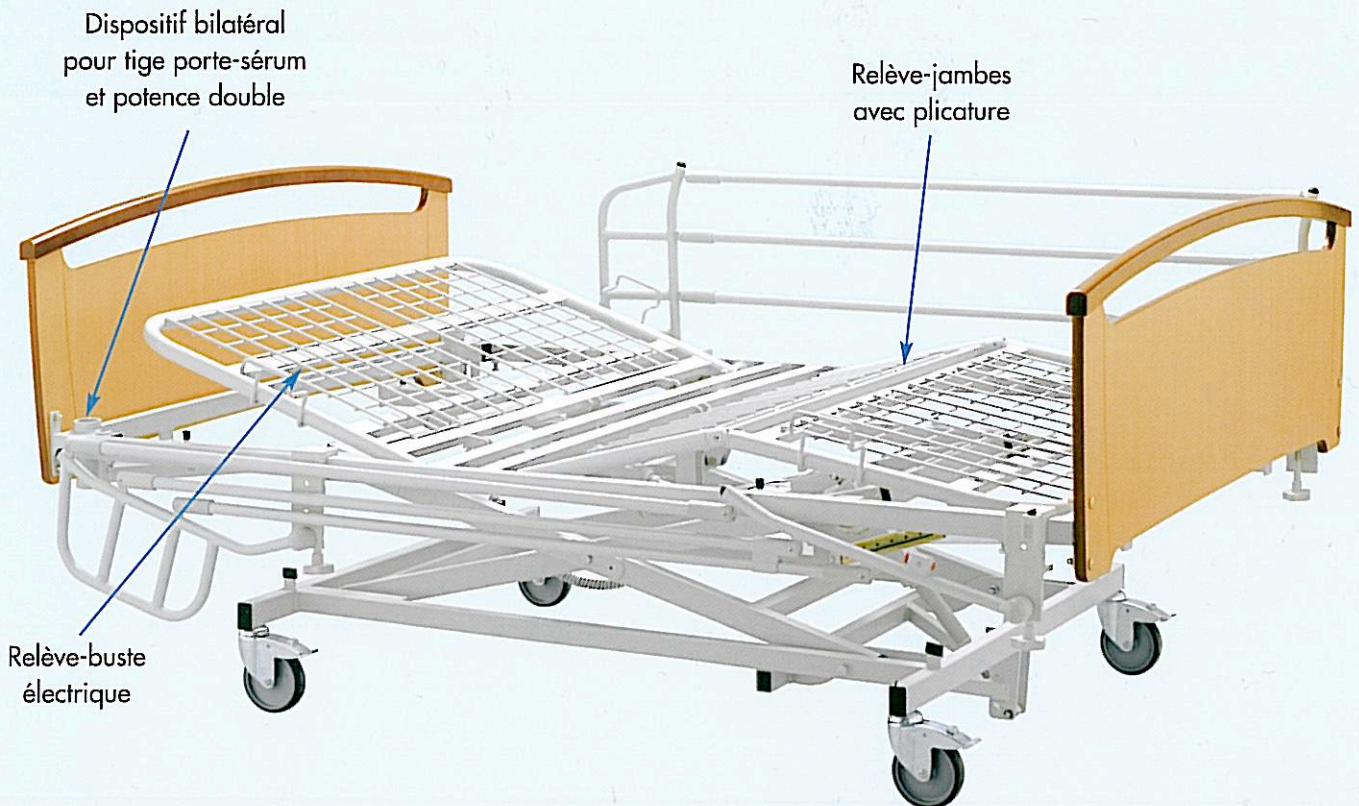

► Le lit Atlas

C'est le lit extra-large par excellence. Avec une capacité de levage maximale de 320 kilos, il accueille les patients souffrant d'obésité. Sa structure adaptée, largeur 120 ou 140 cm, offre confort et sécurité.

► Ses points forts

Modèle présenté :
3 PEE grillagé sur roues
Dossieret Charleston avec barrières

Modèle Louis-Philippe