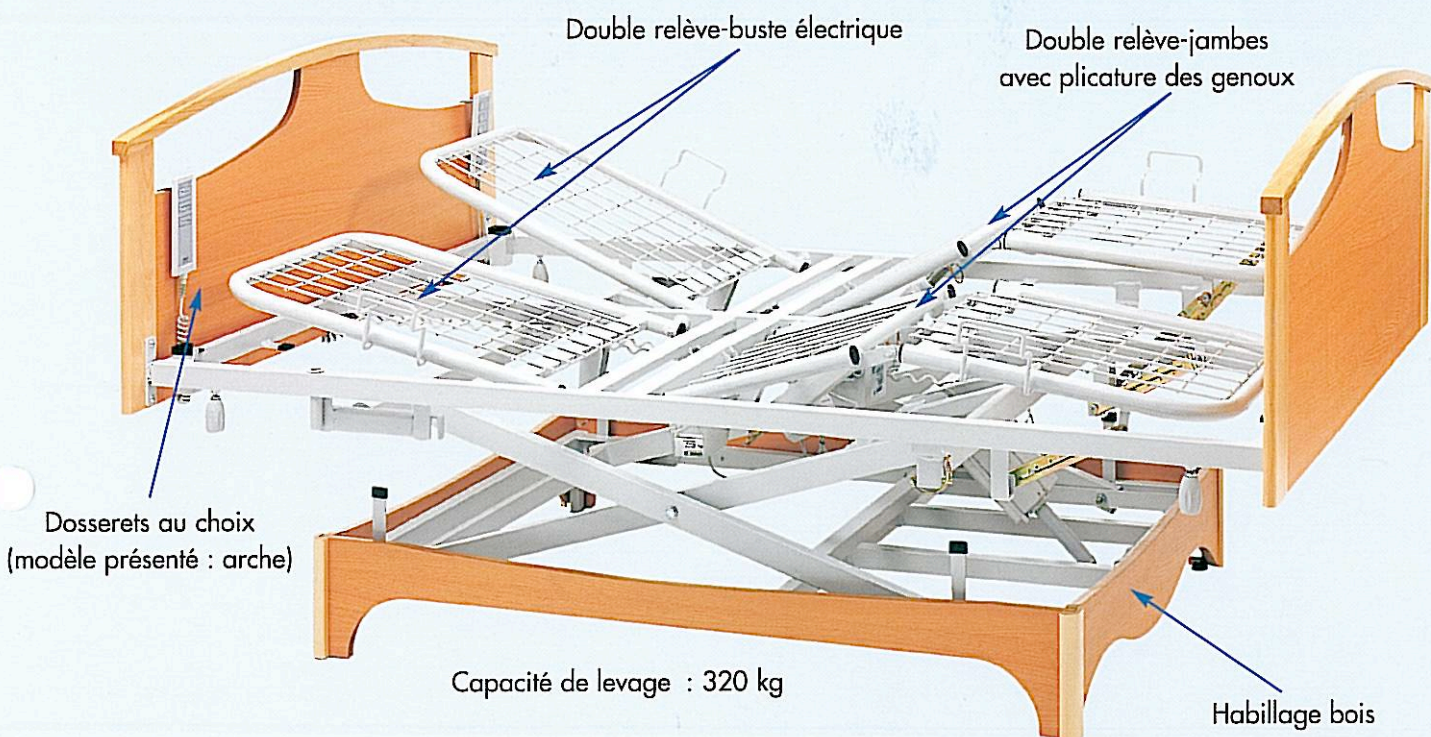

## ► Le lit Valentin

Le Lit double Valentin est une solution médicale unique pour le couple. Il possède des fonctionnalités innovantes et offre une flexibilité exceptionnelle. Son double relève-buste et double relève-jambes permet à chaque utilisateur d'adapter son plan de couchage à ses besoins. Pour un plus grand confort, pour une autonomie totale... à deux !

## ► Ses points forts

Modèle présenté : Valentin 3PEE sur patins