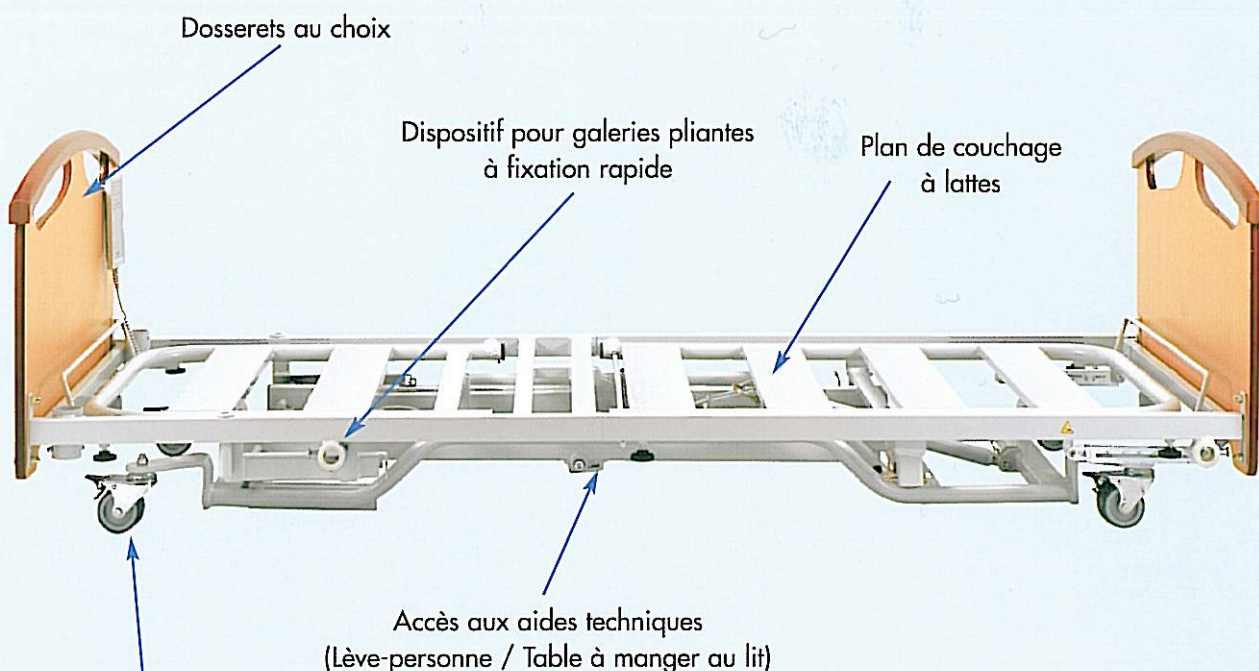

### ► Le lit Alios

Le lit Alios offre une sécurité totale grâce à sa hauteur variable. Elle lui permet d'abaisser sa position initiale de 73 cm jusqu'à un niveau très bas à 20 cm du sol, offrant une très grande polyvalence. Pour augmenter la sécurité, des barrières pliantes sont placées de chaque côté du lit. Le lit Alios s'adapte à tous les environnements, du domicile aux établissements de santé.

### ► Ses points forts

- Hauteur minimum : 20 cm
- Hauteur maximum : 73 cm

Roue à double galet  
ø 75 à frein

Blocage centralisé des 4 roues