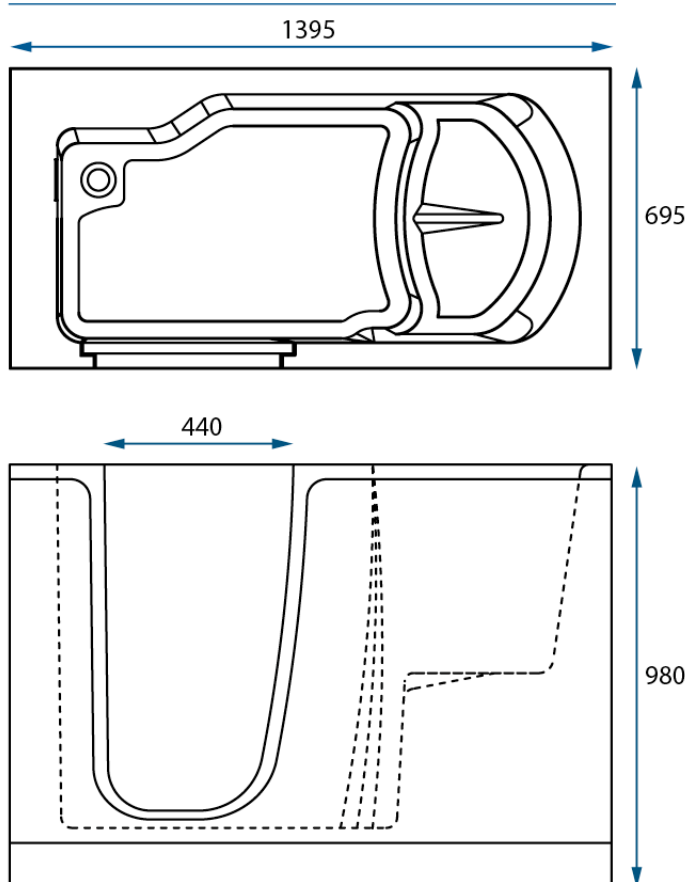

## Serena

**La nouvelle baignoire à porte latérale Serena offre d'importantes innovations en termes de confort, de qualité et de sécurité.**

Les baignoires à porte sont la solution idéale pour les personnes à mobilité réduite désirant continuer à prendre des bains **en toute facilité et sécurité.**

Unique baignoire à porte de conception suisse, la Serena s'adapte à toutes les salles de bain. Elle répond aux exigences élevées de qualité des normes européennes.

Les dimensions spacieuses de la baignoire et surtout de la porte garantissent un confort accru et permettent de prendre un bain ou une douche sans difficulté.

### Plans en millimètres