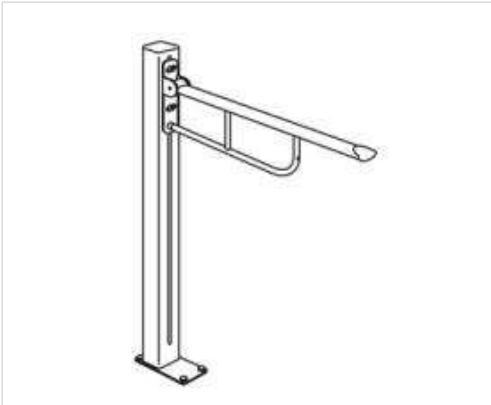

Barre relèvement, Basic

Référence :R1161

Barre de relèvement sans pied, sur colonne, réglable en hauteur de 670 mm

[Information détaillée](#)

[Montage](#)

[Dessin](#)

Produits complémentaires

Référence :R1151