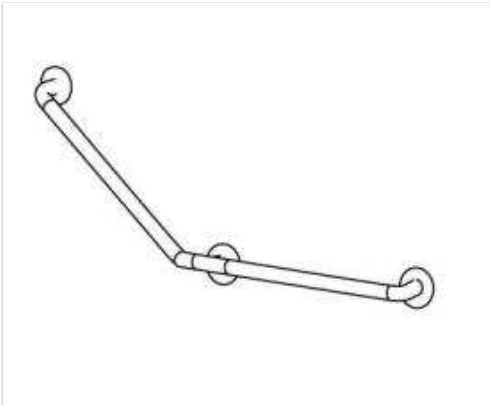

Barre d'appui ABS

Référence :R1375

Barre en angle ABS 135°, 450 mm x 450 mm,
gauche

Sans fixations murales

[Information détaillée](#)

[Cad \(dwg\)](#)

[Montage](#)

Pressalit Care A/S · Pressalitvej 1 · DK-8680 Ry · T: +45 8788 8777 · F: +45 8788 8669