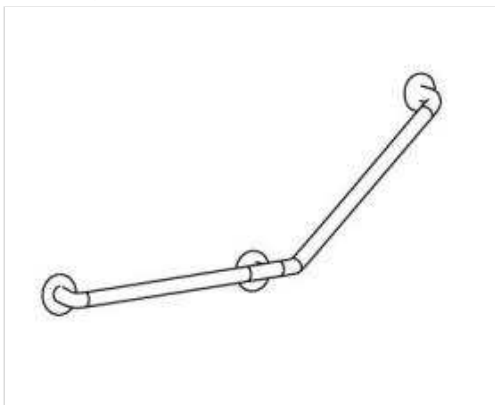

Barre d'appui ABS

Référence : R1365

Barre en angle ABS 135°, 450 mm x 450 mm,
droite

Sans fixations murales

[Information détaillée](#)

[Cad \(dwg\)](#)

[Montage](#)

Pressalit Care A/S · Pressalitvej 1 · DK-8680 Ry · T: +45 8788 8777 · F: +45 8788 8669