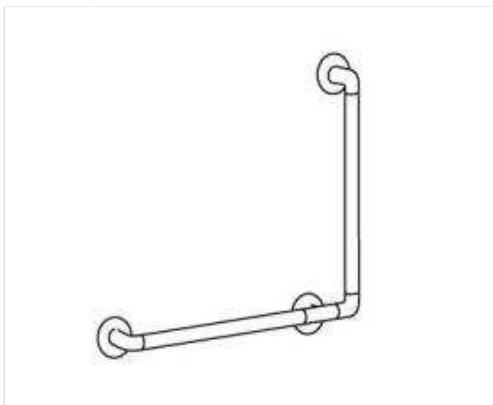

Barre d'appui ABS

Référence :R1364

Barre en angle ABS 90°, 600 mm x 600 mm,
droite

Sans fixations murales

[Information détaillée](#)

[Cad \(dwg\)](#)

[Montage](#)

Pressalit Care A/S · Pressalitvej 1 · DK-8680 Ry · T: +45 8788 8777 · F: +45 8788 8669