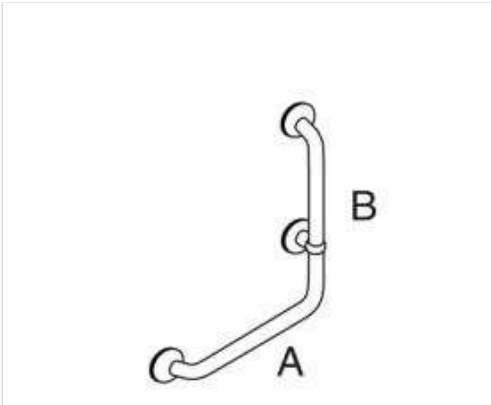

Barre d'appui

Référence : RT114

Barre d'appui diamètre 33mm avec angle 90°,
droite A: 400mm. x B: 475mm.

[Information détaillée](#)

[Cad \(dwg\)](#)

[Montage](#)

Pressalit Care A/S · Pressalitvej 1 · DK-8680 Ry · T: +45 8788 8777 · F: +45 8788 8669