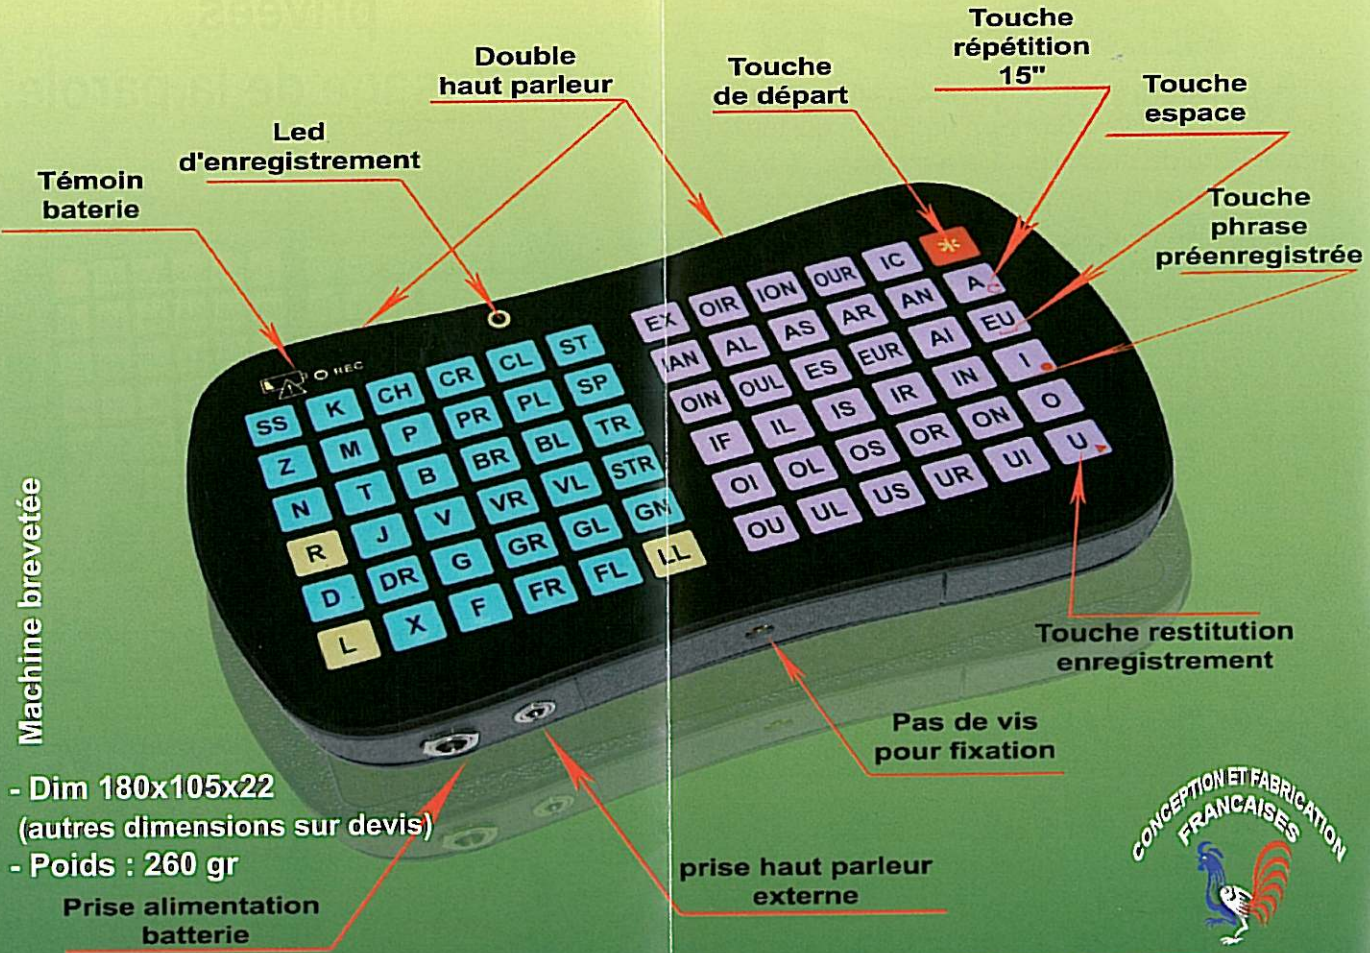

www.leblatphone.com

Machine brevetée

- Dim 180x105x22 (autres dimensions sur devis)
- Poids : 260 gr
- Prise alimentation batterie

Les plus :

- Format portatif.
- Restitution immédiate du son.
- Deux voix, masculine et féminine « tres haute définition».
- Simplicité et rapidité de saisie.
- Batterie rechargeable : autonomie 2 jours.

- Façade étanche.
- Coque très résistante au choc.
- Différentes possibilités de fixation
- Option d'un haut - parleur externe.
- La garantie.