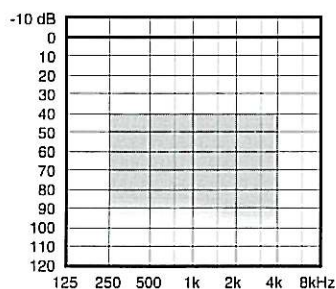

Les caractéristiques de BV-18 comprennent :

- 3 canaux DSP (Traitement numérique du signal).
- Compression sur une dynamique large pour une plus grande intelligibilité de la parole et un plus grand confort d'écoute.
- Gestion automatique du feedback pour réduire les effets de feedback.
- Fréquences de recouvrement variables calculées automatiquement.
- Se programme facilement avec Compass/NOAH ou SP3.
- Méthodologie d'adaptation calculée à partir de 4 seuils d'audition audiométriques.
- Méthodologie d'adaptation pédiatrique et compensation du Rinne.
- Système de réglage fin flexible et précis comprenant une sortie maximum calculée automatiquement, un ajustement du gain d'insertion et une vérification du feedback, le tout dans 3 canaux.
- Le système de réduction du bruit du microphone élimine tout bruit intrinsèque audible.
- Le Stabilisateur du son associe les avantages des temps de régulation rapides et lents pour garantir audibilité et qualité sonore naturelle.
- Meilleur champ dynamique d'entrée.
- Sélecteur de programmes en forme de bouton-poussoir.
- Sélection de programmes flexibles avec bips sonores.
- Réponse fréquentielle équilibrée de la bobine téléphonique, gain de la bobine téléphonique ajustable et filtre anti-bourdonnement.
- Contrôle de volume numérique (+/- 6 dB) avec bip sonore lors des ajustements.
- Entrée audio directe.
- Il existe un verrou pour le tiroir-pile à utiliser quand l'aide auditive est adaptée sur des enfants.
- Adaptateurs CROS et BiCROS disponibles.
- Disponible en 3 couleurs standard ainsi qu'en 7 couleurs modernes et opaques.
- Longue durée de vie de la pile d'environ 435 heures en utilisant une pile zinc air de type 13.
- Bip sonore indiquant lorsque la pile est usée.
- Convertisseurs sigma/delta 1MHz/1 bit.
- Traitement 32 kHz/20 bit
- Son adaptation est facile et précise