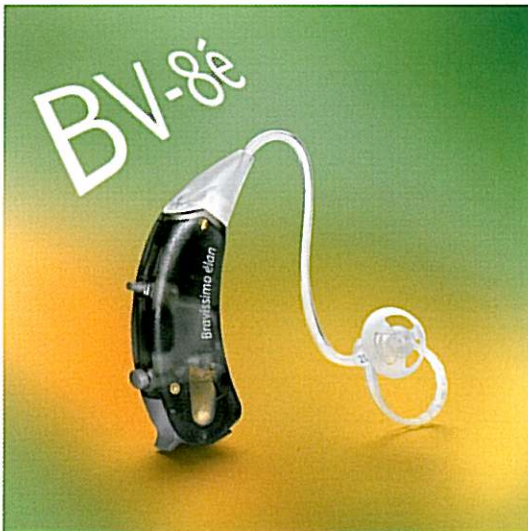

# Bravissimo BV-8é

## Mini-contour open 100% numérique

Bravissimo BV-8é est une aide auditive 100% numérique de haute qualité, conçue dans la tradition renommée de Widex. La série Bravissimo comprend une sélection complète de modèles. L'incorporation d'un modèle élan dans la série Bravissimo permet à tout un chacun d'accéder aux avantages considérables des aides auditives numériques.