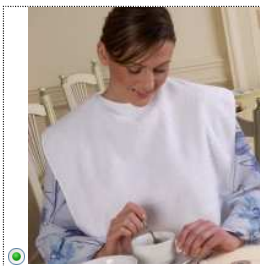

Bavoir adulte BV1

*Sélectionnez le modèle précis que vous désirez commander*

Eponge 240 gr/m<sup>2</sup> inéfilochable. Double face éponge. S'adapte à toute les encolures grâce à sa fermeture pression sur 2 positions. Biais tout autour pour la solidité. Fabrication française