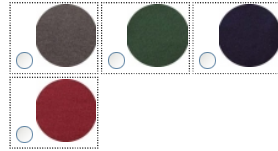

## Combijogging

**Sélectionnez le modèle précis que vous désirez commander**

Grenouillère adulte manches longues et jambes longues. Toute l'apparence d'un jogging molleton : bord côte aux bras, fausse patte de boutonnage sur le col, bord côte à la taille. Fermeture glissière se fermant dans le dos, donc inaccessible au patient. Usage de jour. Fermeture à glissière très résistante, coutures renforcées. Résistance à l'utilisation : forte.