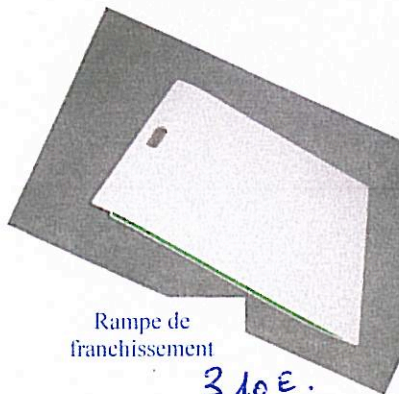

Rampe de franchissement

210 €