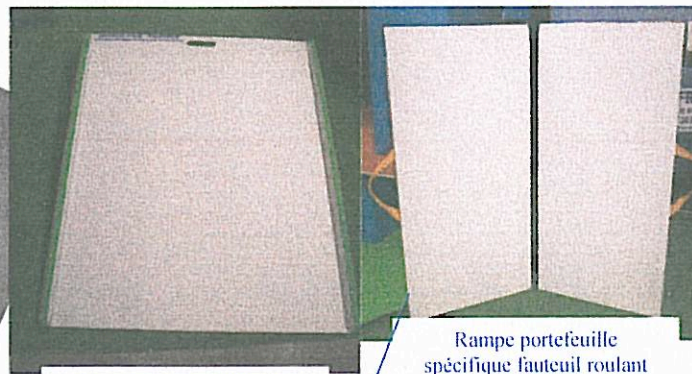

Rampe portefeuille spécifique fauteuil roulant

Rampe 2, 3, ou 4 marches
Sur devis