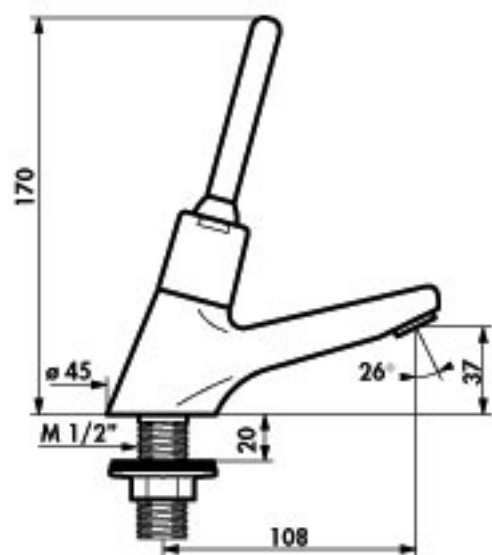

**TEMPOSTOP à levier :****DESCRIPTIF**

Robinet temporisé de lavabo, à commande par levier.
Fermeture automatique temporisée à 15 sec. Débit 4 litres/mn réglable par l'extérieur, sans démonter la cartouche, ni couper l'eau. Corps en laiton massif chromé avec brise-jet L.108. Garantie 10 ans. Marque DELABIE type Tempostop à levier, Réf. 745440

Réf. : 745440 : à levier-poussoir (modèle standard)

» Prévoir un pré-mélangeur type PREMIX Compact pour l'alimentation du robinet en eau mitigée. (voir en bas de page)

**FONCTIONNEMENT ET DESTINATION**

- Ouverture de l'écoulement par commande à levier, et fermeture automatique temporisée sans contact manuel.
- Destination : recommandé pour enfants, personnes âgées et handicapés (manœuvre très souple et préhension facilitée).

745440

- 1 Réglage du débit** sans démonter la cartouche, ni couper l'eau (Brevet DELABIE). Utiliser une clé Allen n° 3