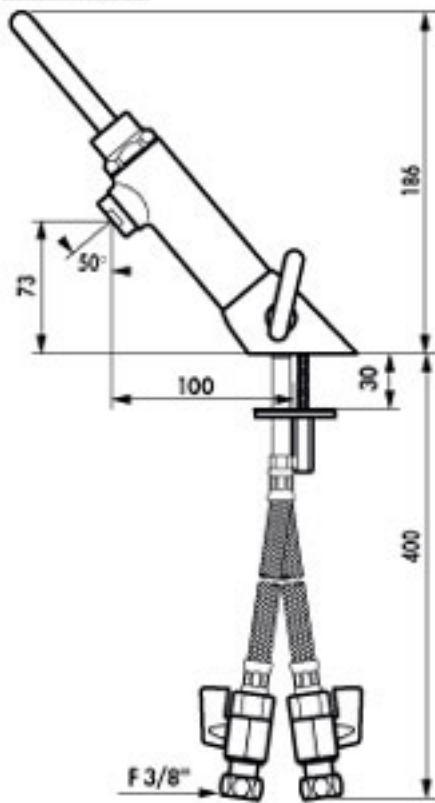

603AR2

Fixation renforcée par
2 tiges inox et contre-
écrous

825212