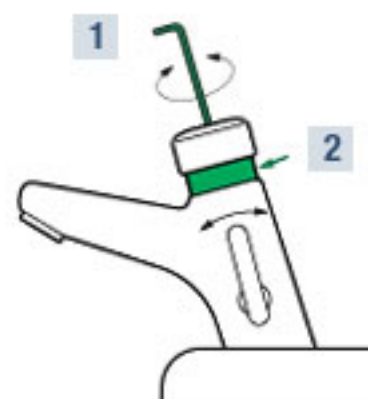

**TEMPOMIX 2 :****DESCRIPTIF**

Mitigeur temporisé de lavabo, à poser sur plage, avec sécurité Anti-Blocage en écoulement continu, et sélecteur de température latéral. Fermeture automatique temporisée à 15 sec., et débit 6 l./mn réglable par l'extérieur, sans déposer la cartouche. Livré avec flexibles inox et fixation renforcée par 2 écrous. Garantie 10 ans. Marque DELABIE type Tempomix 2 lavabo Réf. 700001

Réf. : 700001 : AB avec robinets d'arrêt

Réf. : 700101 : AB sans robinet d'arrêt

» • AB : Système Anti-Blocage interdisant le blocage du poussoir en écoulement continu

**FONCTIONNEMENT ET DESTINATION**

- Avec système Anti-Blocage : Ouverture de l'écoulement uniquement lorsque le poussoir est relâché (le maintien du bouton poussoir en position basse interdit l'écoulement).
- Fermeture automatique temporisée sans contact manuel.
- Sélection de température sur mitigeur latéral.
- Destination : recommandé pour collectivités sensibles à l'économie d'eau (campings, prisons, foyers, ...)

700001

1 Réglage du débit sans démonter la cartouche, ni couper l'eau (Brevet DELABIE). Utiliser une clé Allen n° 3

2 Verrouillage anti-vandalisme démontage de la cartouche protégé par jupe de sécurité vissante.

3 Fixation renforcée par 2 tiges inox et contre-écrous