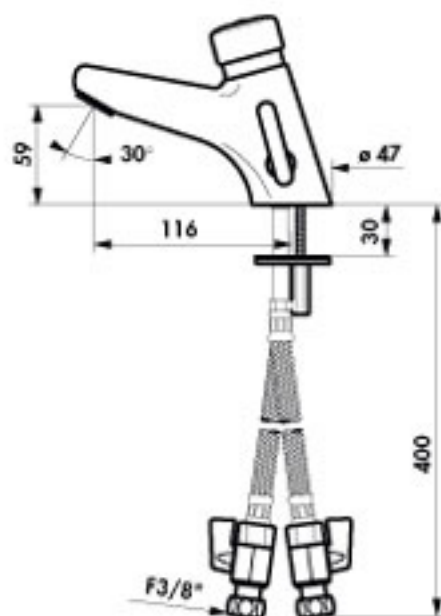

Réf. : 700001 : AB avec robinets d'arrêt

Réf. : 700101 : AB sans robinet d'arrêt

» • AB : Système Anti-Blocage interdisant le blocage du poussoir en écoulement continu

**FONCTIONNEMENT ET DESTINATION**

- Avec système Anti-Blocage : Ouverture de l'écoulement uniquement lorsque le poussoir est relâché (le maintien du bouton poussoir en position basse interdit l'écoulement).
- Fermeture automatique temporisée sans contact manuel.
- Sélection de température sur mitigeur latéral.
- Destination : recommandé pour collectivités sensibles à l'économie d'eau (campings, prisons, foyers, ...)

700001

1 Réglage du débit sans démonter la cartouche, ni couper l'eau (Brevet DELABIE). Utiliser une clé Allen n° 3

2 Verrouillage anti-vandalisme démontage de la cartouche protégé par jupe de sécurité vissante.

3 Fixation renforcée par 2 tiges inox et contre-écrous