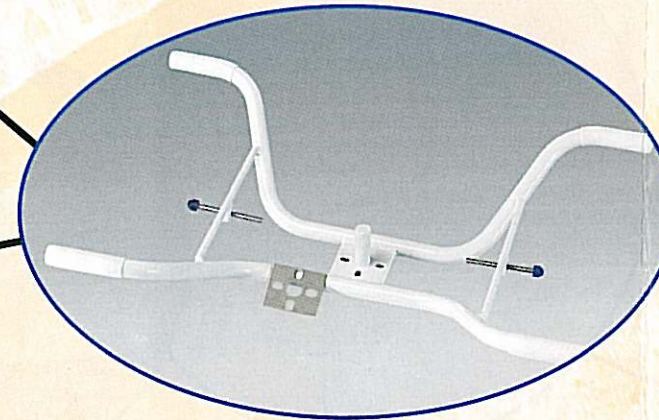

Réf. 252 (accoudoirs escamotables)

Réf. 254 (accoudoirs fixes)

**Accoudoirs escamotables  
avec bagues plastiques  
(évite le contact métal - métal)**

**Plaque inox sur la liaison pivot  
pour éviter le contact entre la poignée  
et le support du siège  
Vis de réglage pour tous les types  
de baignoires**

Le siège de bain 252 pivote de 90° en 90°  
Les accoudoirs sont escamotables  
2 vis de réglage pour maintenir le siège  
en position dans la baignoire  
Avant la mise en peinture,  
tout le châssis mécano-soudé est électro zingué  
afin de limiter l'apparition de corrosion