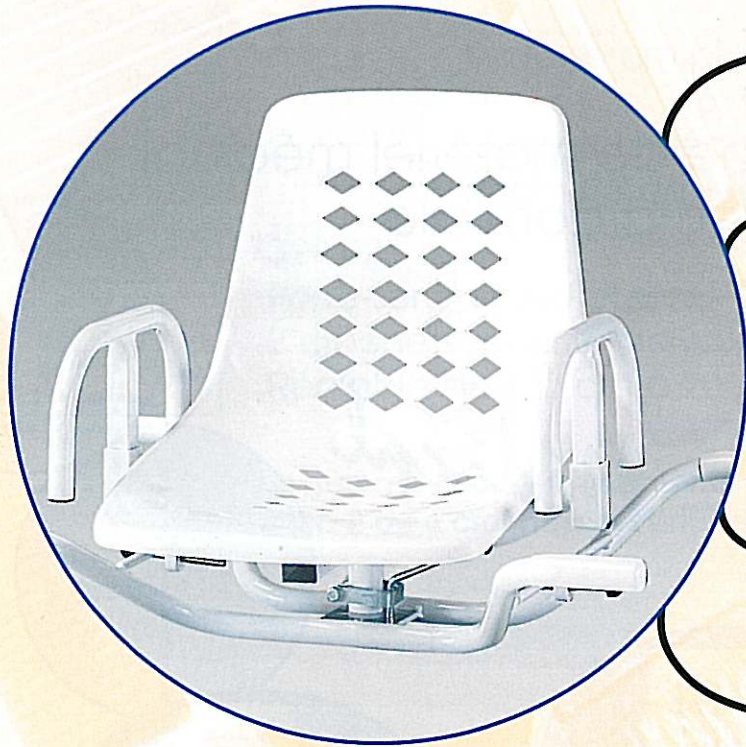

Réf. 252 (accoudoirs escamotables)

Réf. 254 (accoudoirs fixes)

**Accoudoirs escamotables  
avec bagues plastiques  
(évite le contact métal - métal)**

**Plaque inox sur la liaison pivot  
pour éviter le contact entre la poignée  
et le support du siège  
Vis de réglage pour tous les types  
de baignoires**

Le siège de bain 252 pivote de 90° en 90°  
Les accoudoirs sont escamotables  
2 vis de réglage pour maintenir le siège  
en position dans la baignoire  
Avant la mise en peinture,  
tout le châssis mécano-soudé est électro zingué  
afin de limiter l'apparition de corrosion