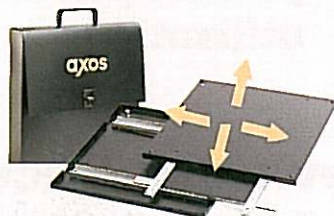

LES ACCESSOIRES EN OPTION ...

Un écran multimedia à la fluidité remarquable

Cet écran plat LCD multimédia, sans scintillement, de 17" (42 cm) ou 19" (47 cm) (voire plus), permet des connexions vidéo et informatique.

Plateau de lecture coulissant

sur roulement à billes dans toutes les directions (X/Y) (avec son cartable).

Un support surélévateur (+ 7 cm sous le corps) pour la lecture des grands formats

LES AIDES VISUELLES VIDÉO AXOS, ACCESSIBLES AU PLUS GRAND NOMBRE