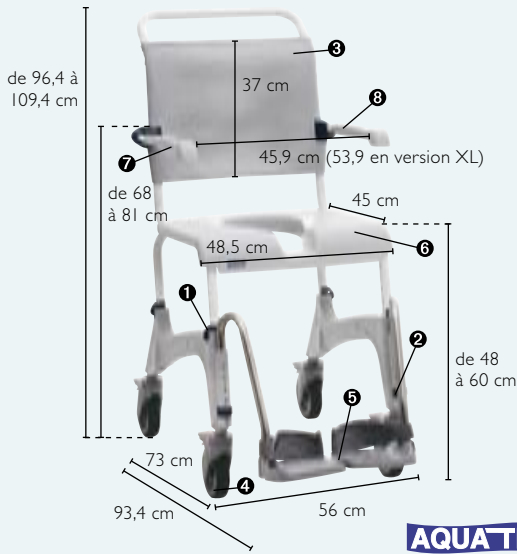

Yes, you can.®

Invacare® Chaises de douche à pousser

AQUATEC

➤ Aquatec® Ocean 7.10.900, 7.13.900 🏠 +

Chaise de douche à pousser en acier inoxydable.

- Assise réglable en hauteur de 48 à 60 cm
- Assise et dossier amovibles pour faciliter le nettoyage
- Dossier réglable en hauteur et lavable à 60°C pour plus de confort
- Repose-pieds antidérapants et réglables en hauteur, escamotables dans les 2 sens.
- Accoudoirs escamotables
- Montage sans outils
- Large gamme d'accessoires
- Existe en version XL (7.13.900) pour un poids maximum de 150 kg

Pièces détachées

❶ Clip de réglage en hauteur du châssis	16256
❷ Clip de réglage en hauteur du repose-pied	16333
❸ Toile de dossier réglable en tension	16257
❹ Roue 5"	16259
❺ Set de palettes	16260
❻ Plaqué d'assise PVC	16262
❼ Set accoudoir droite	16263
❽ Set accoudoir gauche	16265
● Glissière pour pot de toilette	16335
● Respose - pieds gauche	16432
● Respose - pieds droit	16433
● Roues 24"	16379