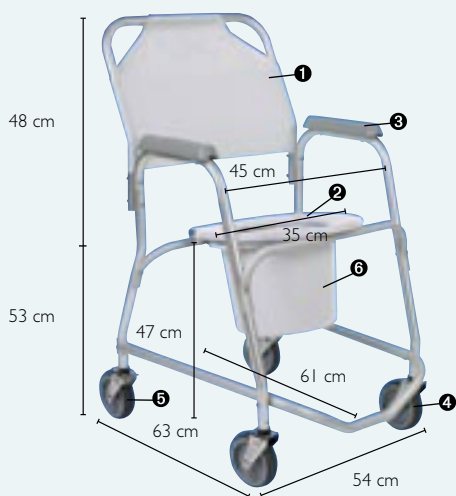

### ➤ Aquatec® Ocean 7.10.900, 7.13.900 🏠 +

**Chaise de douche à pousser** en acier inoxydable.

- Assise réglable en hauteur de 48 à 60 cm
- Assise et dossier amovibles pour faciliter le nettoyage
- Dossier réglable en hauteur et lavable à 60°C pour plus de confort
- Repose-pieds antidérapants et réglables en hauteur, escamotables dans les 2 sens.
- Accoudoirs escamotables
- Montage sans outils
- Large gamme d'accessoires
- Existe en version XL (7.13.900) pour un poids maximum de 150 kg

## Invacare® Cascade

H243

**Chaise de douche-toilettes à pousser** en acier époxy.

- Assise et dossier anatomiques rembourrés
- Assise percée (18 x 36 cm)
- Accoudoirs rembourrés relevables et ajustables en hauteur de 13 à 19 cm
- Repose-pieds relevables
- 4 roulettes à freins Ø125 mm

### Pièces détachées

❶ Dossier	IG5120BD00
❷ Assise + couvercle	IG5120BU08
❸ Roulette, Ø 125 mm	1478404
❹ Seau + couvercle	EC-520C05
❺ Repose-pieds	EC510058
❻ Manchette d'accoudoir droit	IG5120BE00R
❼ Manchette d'accoudoir gauche	IG5120BE00L
● Embout caoutchouc	EC510011