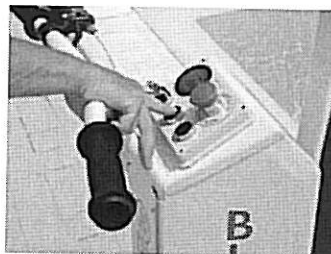

MOBI-POOL

Mobilité, souplesse et sécurité d'utilisation pour le plaisir de la baignade

■ Votre MOBI-POOL au quotidien

■ S'intègre à votre piscine enterrée:

Le **MOBI-POOL** est mobile. Pas besoin de point d'ancrage en bord de piscine.
Mobilité totale du **MOBI-POOL** grâce à ses 4 roues pleines.
Dimensions réduites, moindre encombrement.

Des commandes facilement accessibles

■ Confort et simplicité d'utilisation:

Recharge sur prise de courant standard.
Le siège est équipé d'une ceinture de sécurité abdominale.
Montée ou descente du siège en toute précision et souplesse pour faciliter le transfert (depuis un fauteuil roulant par exemple).

Descendre dans le bassin

■ Pour votre sécurité:

Frein de stationnement : Le bras de descente ne fonctionne que si le frein est enclenché.
Arrêt d'urgence au moyen d'un bouton sur le tableau de commandes.
Deux pieds de stabilité complémentaire stabilisent le **MOBI-POOL** pendant que le bras descend ou remonte.
Pompe manuelle d'urgence pour actionner le bras en cas de défaillance des batteries.
Deux tampons caoutchouc de contact pour bloquer le **MOBI-POOL** au bord de la piscine.

Le **MOBI-POOL** ne nécessite aucune installation au sol et ses 4 roues lui donnent la mobilité pour être déplacé tout autour du bassin.

Le **MOBI-POOL** est particulièrement pratique et sûr. Il est doté de cinq niveaux de sûreté, ne demande aucun effort de manipulation puisque son bras fonctionne sur batteries.