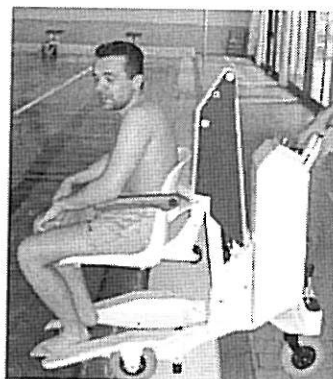

MOBI-POOL

Mobilité, souplesse et sécurité d'utilisation pour le plaisir de la baignade

■ Votre MOBI-POOL au quotidien

■ S'intègre à votre piscine enterrée:

Le **MOBI-POOL** est mobile. Pas besoin de point d'ancrage en bord de piscine.
Mobilité totale du **MOBI-POOL** grâce à ses 4 roues pleines.
Dimensions réduites, moindre encombrement.

Des commandes facilement accessibles

■ Confort et simplicité d'utilisation:

Recharge sur prise de courant standard.
Le siège est équipé d'une ceinture de sécurité abdominale.
Montée ou descente du siège en toute précision et souplesse pour faciliter le transfert (depuis un fauteuil roulant par exemple).

Pour le plaisir du bain

MOBI-POOL

Poids à vide	70 kg
Longueur	1m20
Largeur	0,50 m
Hauteur	1m 25
Coloris du siège	Beige
Poids utile	110 kg
Alimentation	2 batteries 12 V
Ceinture de sécurité	Oui

[Accueil](#) [Qui sommes-nous?](#) [Nos produits](#) [Nous contacter](#)

Le **MOBI-POOL** ne nécessite aucune installation au sol et ses 4 roues lui donnent la mobilité pour être déplacé tout autour du bassin.

Le **MOBI-POOL** est particulièrement pratique et sûr. Il est doté de cinq niveaux de sûreté, ne demande aucun effort de manipulation puisque son bras fonctionne sur batteries.