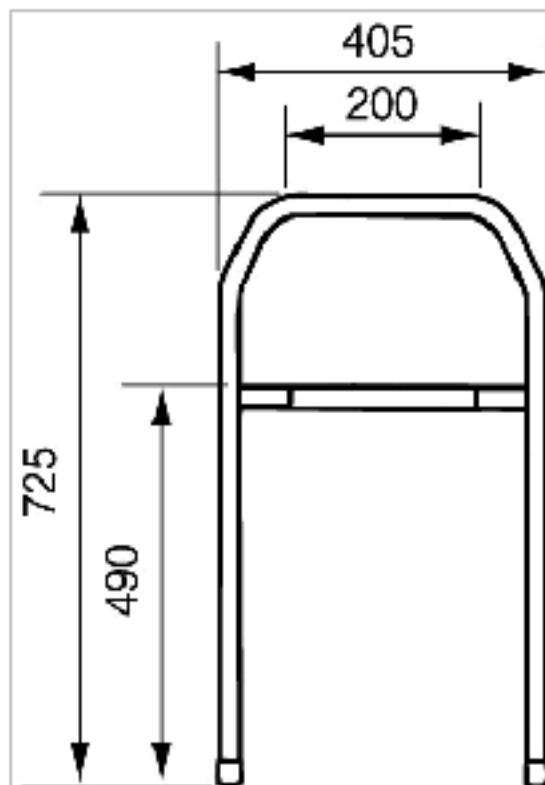

Tabouret de douche + accoudoirs

Tabouret de douche . tubes en acier phosphaté
revêtu époxy.
Équipé de 2 accoudoirs.
Toile plastifiée blanche tendue.
Charge maxi 150 kg

Coloris

:

7 coloris (RAL) au choix (commande :
ajouter la lettre correspondant à la
couleur après la référence produit) G
(gris) : 7035; B (blanc) : 9010; C (beige) :
9001; R (rouge) : 3003; J (jaune) : 1004;
L (bleu) : 5002; N (noir) : 9005;