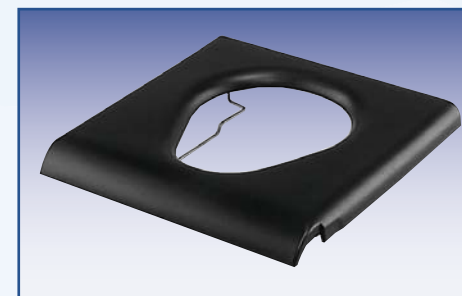

LE BAIN ET L'HYGIÈNE

Fauteuil de toilette HCDA et HCDA XXL

**Le classique, mille fois testé
Totalement au point, peu exigeant, pas compliqué, l'authenticité tout simplement.**

- équipement de série blanc, assise percée, rembourrage, coussin de siège et seau
- roues 5", freins à l'arrière
- également avec blocage central des roues avant
- dossier amovible
- accoudoirs rabattables vers le bas (s'enclenchent automatiquement lors de leur relèvement)
- sans seau, passe au-dessus de toutes les cuvettes de WC standard, hauteur de passage 41,5 cm

Dossier amovible

Levier de frein central

Coussin de toilette, rembourré
Code 83 96 77 0

Largeur:	56 cm
Hauteur:	99 cm
Profondeur, avec repose-pieds:	95 cm
Largeur de l'assise /	
Profondeur de l'assise:	45/43 cm
Hauteur du dossier:	44 cm
Longueur des jambes:	45 - 50 cm
Hauteur de passage:	41,5 cm
Echancrure hygiénique:	22 x 24 cm
Poids:	14 kg
Capacité de charge:	120 kg
Couleur:	chromée

Siège lunette de toilette, rembourré avec support pour seau
Code 84 11 19 9

HCDA	Code 83 08 09 8
HCDA XXL	Code 83 08 09 9
HCDA avec levier de frein central	Code 85 13 51 5
HCDA, LA 48 cm	Code 86 03 14 2
Seau avec couvercle	Code 206 700 200
Seau Niro avec couvercle	Code 20 67 01 50 0

Chaise de toilette 1120

- empilable
- accoudoirs rembourrés et coussin de siège amovible
- utilisable également comme chaise "normale"
- Emballage 3 pièces
- avec seau

Largeur/Profondeur/	
Hauteur:	58 / 67 / 89 cm
Hauteur de l'assise/	
Dimensions du siège:	45 / 43 x 45 cm
Poids:	7,1 kg
Capacité de charge:	100 kg