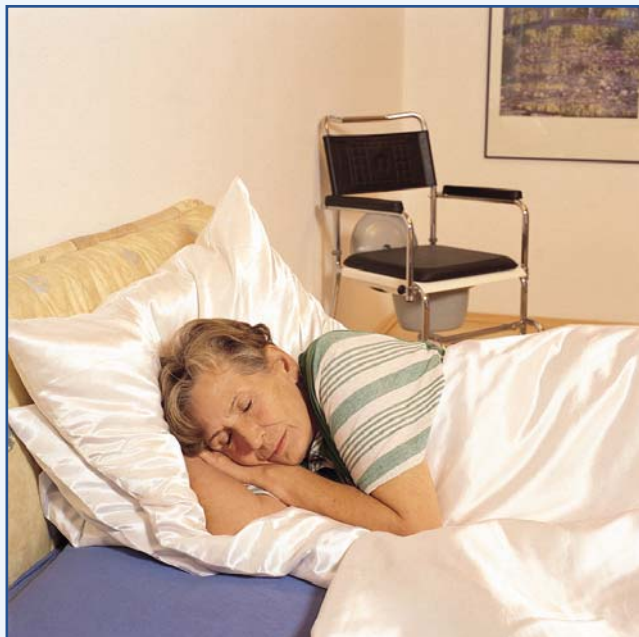

LE BAIN ET L'HYGIÈNE

Fauteuil de toilette HCDA et HCDA XXL

**Le classique, mille fois testé
Totalement au point, peu exigeant, pas compliqué, l'authenticité tout simplement.**

- équipement de série blanc, assise percée, rembourrage, coussin de siège et seau
- roues 5", freins à l'arrière
- également avec blocage central des roues avant
- dossier amovible
- accoudoirs rabattables vers le bas (s'enclenchent automatiquement lors de leur relèvement)
- sans seau, passe au-dessus de toutes les cuvettes de WC standard, hauteur de passage 41,5 cm

Dossier amovible

Levier de frein central

Coussin de toilette, rembourré
Code 83 96 77 0

Largeur:	56 cm
Hauteur:	99 cm
Profondeur, avec repose-pieds:	95 cm
Largeur de l'assise /	
Profondeur de l'assise:	45/43 cm
Hauteur du dossier:	44 cm
Longueur des jambes:	45 - 50 cm
Hauteur de passage:	41,5 cm
Echancrure hygiénique:	22 x 24 cm
Poids:	14 kg
Capacité de charge:	120 kg
Couleur:	chromée

Chaise de toilette 1120

- empilable
- accoudoirs rembourrés et coussin de siège amovible
- utilisable également comme chaise "normale"
- Emballage 3 pièces
- avec seau

Largeur/Profondeur/	
Hauteur:	58 / 67 / 89 cm
Hauteur de l'assise/	
Dimensions du siège:	45 / 43 x 45 cm
Poids:	7,1 kg
Capacité de charge:	100 kg