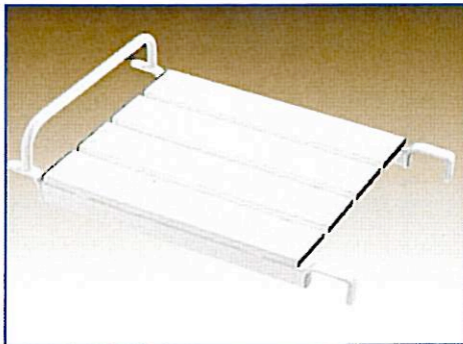

Planche de bain XXL

- position assise plus haute
- particulièrement robuste et résistant à l'usure
- non réglable
- poignée pour une entrée et une sortie sûres

Largeur totale:	70 cm
Largeur de l'assise:	52 cm
Profondeur de l'assise:	45 cm
Poids:	6,1 kg
Capacité de charge:	200 kg
Couleur:	blanc