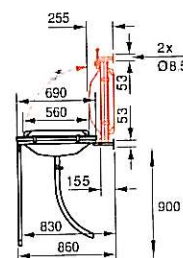

Longueur 1500 mm

Réf : 1305

Longueur 1900 mm

Réf : 1304

Lit douche sans réceptacle

Sans dossier

Longueur 1500 mm

Réf : 1221

Longueur 1900 mm

Réf : 1223

Avec dossier inclinable (actionné par vérin à gaz)

Longueur 1500 mm

Réf : 1222

Longueur 1900 mm

Réf : 1224

Accessoires :

Barrière escamotable

Réf : 1256

Barrière amovible

Réf : 1250

	A	B
150	1530	860
190	1930	1260

LONGUEUR	A	B
150	1490	230
170	1690	330
190	1890	430

LIT DOUCHE MURAL RÉGLABLE EN HAUTEUR - Code ISO 093312

Texte de prescription :

Dimensions :

Lit douche : 1800 x 950 mm

Cadre mural : 1140 x 710 x 180 mm

Toile : 1550 x 640 mm (amovible et lavable en machine)

Encombrement mur-bord antérieur :

Lit douche rabattu : 290 mm

Lit douche ouvert : 960 mm