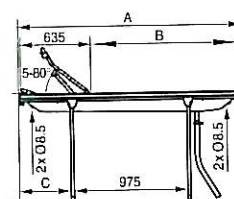

Longueur 1500 mm

Réf : 1305

Longueur 1900 mm

Réf : 1304

Lit douche sans réceptacle

Sans dossier

Longueur 1500 mm

Réf : 1221

Longueur 1900 mm

Réf : 1223

Avec dossier inclinable (actionné par vérin à gaz)

Longueur 1500 mm

Réf : 1222

Longueur 1900 mm

Réf : 1224

Accessoires :

Barrière escamotable

Réf : 1256

Barrière amovible

Réf : 1250

	A	B
150	1530	860
190	1930	1260

LONGUEUR	A	B
150	1490	230
170	1690	330
190	1890	430

LIT DOUCHE MURAL RÉGLABLE EN HAUTEUR - Code ISO 093312

Texte de prescription :

Dimensions :

Lit douche : 1800 x 950 mm

Cadre mural : 1140 x 710 x 180 mm

Toile : 1550 x 640 mm (amovible et lavable en machine)

Encombrement mur-bord antérieur :

Lit douche rabattu : 290 mm

Lit douche ouvert : 960 mm