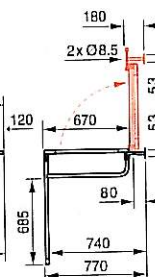

Longueur 1900 mm

Réf : 1223

Avec dossier inclinable (actionné par vérin à gaz)

Longueur 1500 mm

Réf : 1222

Longueur 1900 mm

Réf : 1224

Accessoires :

Barrière escamotable

Réf : 1256

Barrière amovible

Réf : 1250

	A	B
150	1530	860
190	1930	1260

LONGUEUR	A	B
150	1490	230
170	1690	330
190	1890	430

LIT DOUCHE MURAL RÉGLABLE EN HAUTEUR - Code ISO 093312

Texte de prescription :

Dimensions :

Lit douche : 1800 x 950 mm

Cadre mural : 1140 x 710 x 180 mm

Toile : 1550 x 640 mm (amovible et lavable en machine)

Encombrement mur-bord antérieur :

Lit douche rabattu : 290 mm

Lit douche ouvert : 960 mm