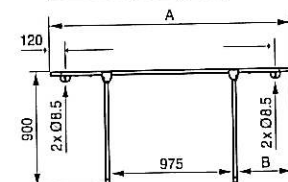

Longueur 1900 mm

Réf : 1223

Avec dossier inclinable (actionné par vérin à gaz)

Longueur 1500 mm

Réf : 1222

Longueur 1900 mm

Réf : 1224

Accessoires :

Barrière escamotable

Réf : 1256

Barrière amovible

Réf : 1250

	A	B
150	1530	860
190	1930	1260

LONGUEUR	A	B
150	1490	230
170	1690	330
190	1890	430

LIT DOUCHE MURAL RÉGLABLE EN HAUTEUR - Code ISO 093312

Texte de prescription :

Dimensions :

Lit douche : 1800 x 950 mm

Cadre mural : 1140 x 710 x 180 mm

Toile : 1550 x 640 mm (amovible et lavable en machine)

Encombrement mur-bord antérieur :

Lit douche rabattu : 290 mm

Lit douche ouvert : 960 mm