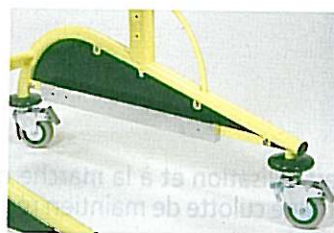

ACCESSOIRES DYNAMICO

ACCESSOIRES

	T1	T2	T3	T4	T5
Séparateur de jambes *	Réf : 02505	Réf : 02515	Réf : 02525	Réf : 02535	Réf : 02541
Tablette	Réf : 02506	Réf : 02506	Réf : 02506	Réf : 02513	Réf : 02513
Lest	Réf : 02501	Réf : 02511	Réf : 02521	Réf : 02531	Réf : 02539
Blocage de direction°	Réf : 02503	Réf : 02503	Réf : 02503	Réf : 02503	Réf : 02503
Supports d'avant-bras	Réf : 02507	Réf : 02517	Réf : 02517	Réf : 02527	Réf : 02527
Selle d'abduction		Réf : 02518	Réf : 02528	Réf : 02548	Réf : 02558

* Uniquement sur DYNAMICO d'intérieur

° Sur roues arrières uniquement

Support d'avant-bras

Lest

Séparateur de jambes

Tablette

Blocage de direction (la paire)

Selle d'abduction

DYNAMICO D'EXTERIEUR

Permet une utilisation à l'extérieur grâce aux diamètres plus importants de ses roues. (\varnothing roues avant 180 mm, \varnothing roues arrières 300 mm). Les roues arrières sont équipées de freins à main à cliquets.