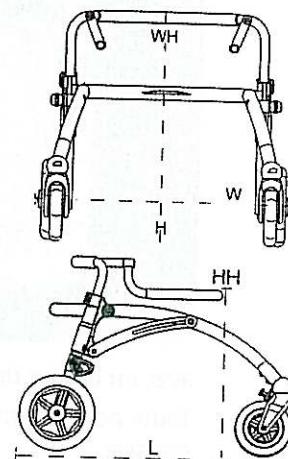

CROCODILE

CODE LPPR 1285619
CODE ISO 120606

- Roues increvable à l'avant et à l'arrière.
- Cadre en aluminium et ABS, pliable.
- Réglage des poignées en largeur et en hauteur.
- Revêtement mousse sur le cadre haut.
- Roues avant pivotantes avec stabilisateur directionnel.
- Frein progressif sur roues arrière.
- Butée anti-recule.

CARACTÉRISTIQUES

Crocodile est un déambulateur inversé : il se place derrière l'enfant et facilite l'activité des enfants.

Il est très léger et est facile à manœuvrer.

Crocodile existe en 2 tailles et convient pour des enfants de 2 à 14 ans.

Crocodile est équipé en standard d'une butée anti-recule.

Chaque roue avant est équipée d'un système permettant de bloquer son pivotement.

Dimensions en cm

CRUCODILE	Taille 1	Taille 2
Références	02375	02376
Couleur	Jaune	orange
Hauteur du cadre haut (H)	49-66	65-82
Largeur maximum (W)	62	69
Longueur maximum (L)	72	84
Ecartement des accoudoirs (WH)	27-55	32-60
Hauteur des poignées (HH)	39-70	55-88
Longueur plié	72	86
Hauteur plié	31	27
Poids	5,5 kg	6,5 kg
Hauteur maxi usager	115	150
Charge maxi usager	30 kg	45 kg
Diamètre de rotation	100	114

DEAMBULATEUR 3

Siège escamotable

(Hauteur T1 = 30cm / T2 = 41cm)

Anti bascule

Crocodile Plié

ACCESSOIRES POUR CROCODILE

Références	T1 : 02375	T2 : 02376
Dossier	02382	02382
Kit anti-basculer	02381	02381
Supports d'avant-bras	02379	02380
Cales de hanches	02383	02383
Siège escamotable	02384	02385
Culotte	02377	02378
Revêtement mousse cadre haut	std	std
Blocage directionnel roues avant	std	std
Frein progressif roues arrière	std	std
Butée anti-recule	std	std