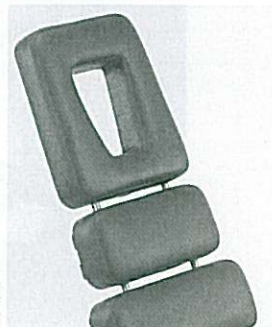

LA GAZELLE PS

CODE LPPR : 1266846 + 1238152 + 1207507
CODE ISO 044821

UNE AIDE A LA VERTICALISATION
MULTIRÉGLABLE POUR POSITIONNEMENT
VENTRAL OU DORSAL

Abduction individuelle max 60°

Ouverture faciale et extension

La gazelle PS convient à des enfants de 30 mois à 14 ans (trois tailles). Les réglages multiples donnent à la gazelle une grande variété d'utilisations. La gazelle est un appareil de verticalisation progressive, fonctionnant aussi bien en pronation qu'en supination. Gazelle est également une table de drainage. La grande adaptabilité de la Gazelle en fait un parfait outil de verticalisation aussi bien en institution qu'à la maison. La gazelle est composée d'un cadre robuste en acier revêtu de peinture vinyle et de composants de haute qualité tels que les coussins en mousse de polyuréthane. La Gazelle PS est pliable, ce qui facilite son transport et son stockage.

TABLE DE VERTICALISATION 3

	T1 jaune 1-5 ans Réf : 02630	T2 vert 5-10 ans Réf : 02640	T3 bleu 10-14 ans Réf : 02650
HAUTEUR à l'horizontal	76 cm	80 cm	90 cm
HAUTEUR aisselles-pieds (maxi-mini)	45-95 cm	60-105 cm	70-125 cm
LARGEUR totale du cadre	48 cm	58 cm	65 cm
LONGUEUR totale du cadre	76 cm	88 cm	99 cm
ANGLE de positionnement	90°-15°	90°-15°	90°-15°
POIDS	20 kg	22 kg	24 kg
POIDS maximum de l'utilisateur	40 kg	60 kg	80 kg

ACCESSOIRES

EXTENSION pour support de tronc	Réf : 02631	Réf : 02641	Réf : 02651
SUPPORT DE TÊTE/ouverture faciale	Réf : 02632	Réf : 02642	Réf : 02652
TABLETTE standard	Réf : 02633	Réf : 02643	Réf : 02653
TABLETTE avec cuvette amovible	Réf : 02634	Réf : 02644	Réf : 02654
SANGLE pour supports latéraux	Réf : 02636	Réf : 02646	Réf : 02656
SUPPORTS LATÉRAUX (taille unique, par paire)			
extérieurs bas (12 cm)	Réf : 02635	Réf : 02635	Réf : 02635
extérieurs hauts (18 cm)	Réf : 02645	Réf : 02645	Réf : 02645
intérieurs bas (12 cm)	Réf : 02637	Réf : 02637	Réf : 02637
intérieurs hauts (18 cm)	Réf : 02647	Réf : 02647	Réf : 02647