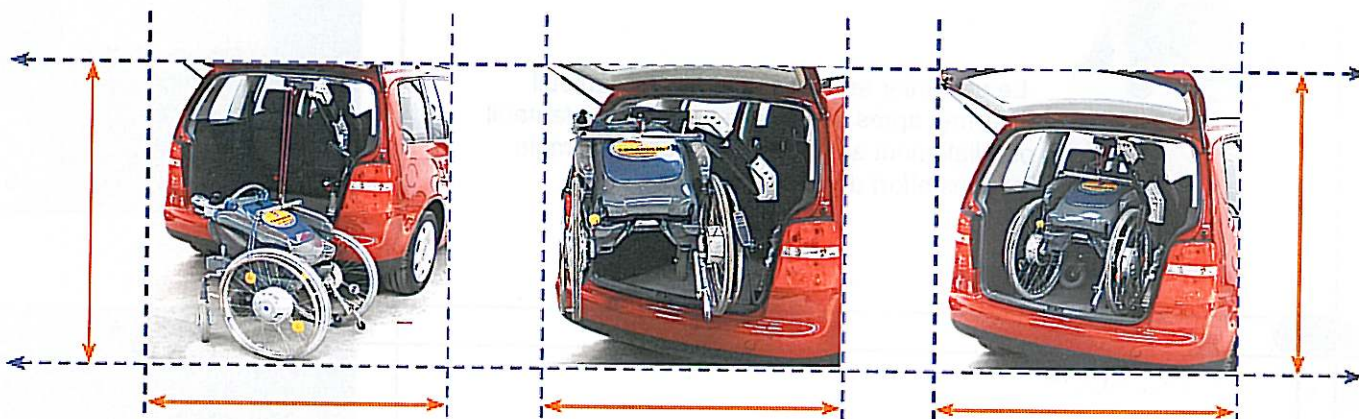

BAB CHARGEUR' CONCEPT[®]

Une prise du fauteuil simple à l'extérieur

Une rotation assistée par un vérin

Une charge pouvant aller jusqu' à 130 Kg