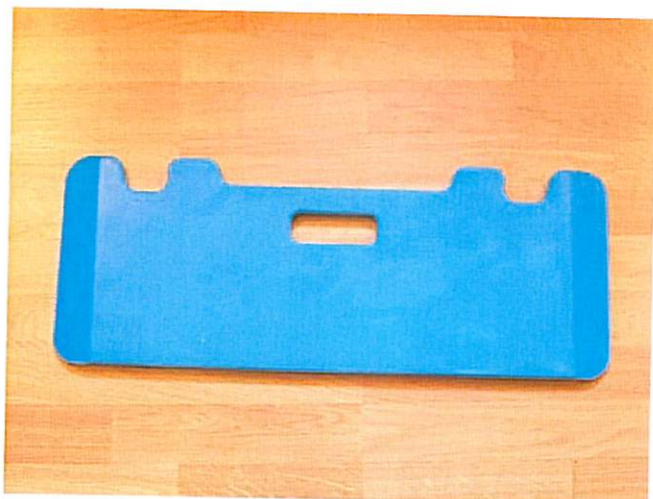

Planche de transfert forme arrondie bois massif

Modèle déposé

Dimensions : 64 cm X 24 cm,
Masse : 1400 g

En frêne ou hêtre massif, teinté et verni
Convient pour une personne
jusqu'à 130 kg

Planche de transfert avec encoches pour fauteuil

Modèle déposé

Cette planche conçue avec des encoches
permet des transferts facilités et en toute
sécurité

Dimensions : 64 cm X 24 cm,
Masse : 1200 g
Matière bois, peinture bleue
Convient pour une personne
jusqu'à 130 kg

Planche de transfert avec encoches bois massif pour fauteuil

Modèle déposé

Dimensions : 64 cm X 24 cm
Masse : 1300 g

En frêne ou hêtre massif, teinté et verni
Convient pour une personne
jusqu'à 130 kg