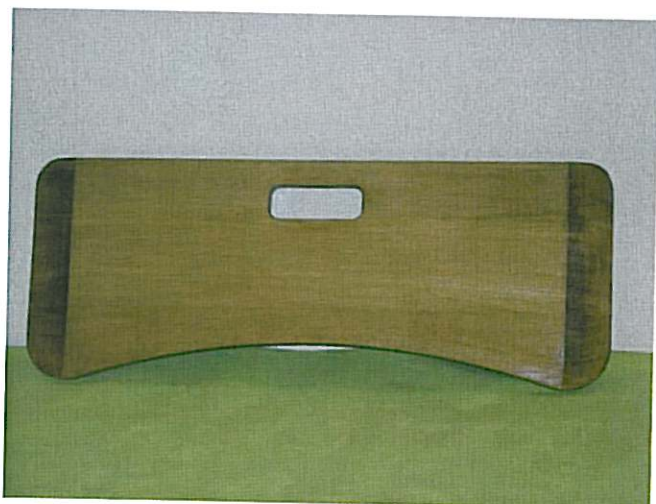

Planche de transfert forme arrondie bois massif

Modèle déposé

Dimensions : 64 cm X 24 cm,
Masse : 1400 g

En frêne ou hêtre massif, teinté et verni
Convient pour une personne
jusqu'à 130 kg

Planche de transfert avec encoches pour fauteuil

Modèle déposé

Cette planche conçue avec des encoches
permet des transferts facilités et en toute
sécurité

Dimensions : 64 cm X 24 cm,
Masse : 1200 g
Matière bois, peinture bleue
Convient pour une personne
jusqu'à 130 kg

Planche de transfert avec encoches bois massif pour fauteuil

Modèle déposé

Dimensions : 64 cm X 24 cm
Masse : 1300 g

En frêne ou hêtre massif, teinté et verni
Convient pour une personne
jusqu'à 130 kg