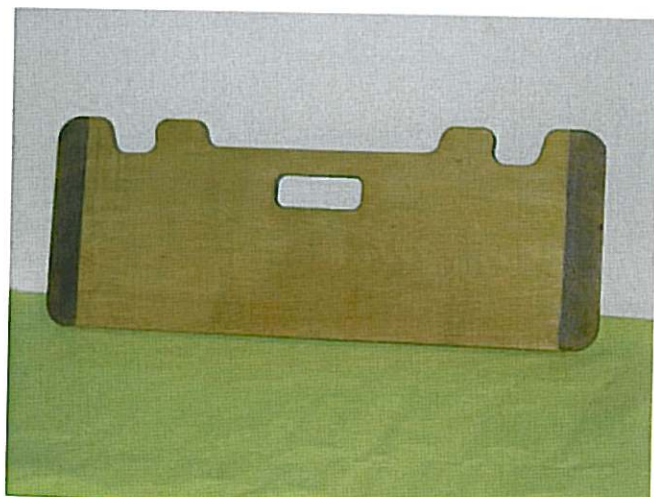

Planche de transfert forme arrondie bois massif

Modèle déposé

Dimensions : 64 cm X 24 cm,
Masse : 1400 g

En frêne ou hêtre massif, teinté et verni
Convient pour une personne
jusqu'à 130 kg

Planche de transfert avec encoches pour fauteuil

Modèle déposé

Cette planche conçue avec des encoches
permet des transferts facilités et en toute
sécurité

Dimensions : 64 cm X 24 cm,
Masse : 1200 g
Matière bois, peinture bleue
Convient pour une personne
jusqu'à 130 kg

Planche de transfert avec encoches bois massif pour fauteuil

Modèle déposé

Dimensions : 64 cm X 24 cm
Masse : 1300 g

En frêne ou hêtre massif, teinté et verni
Convient pour une personne
jusqu'à 130 kg