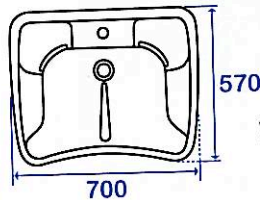

Lavabo inclinable

Adjustable tilting washbasin

Lavabo inclinable

Inclinaison de 0 à 110 mm (actionnement effectué par vérin avec barre située sous le lavabo). Lavabo en céramique, flexible en polypropylène. Siphon inclus. Livré sans robinet.

Adjustable tilting washbasin. Tilting from 0 to 110 mm (activation made by jack with bar situated under the washbasin). Made of ceramic, polypropylene flex. Siphon included. Supplied without the tap.

B