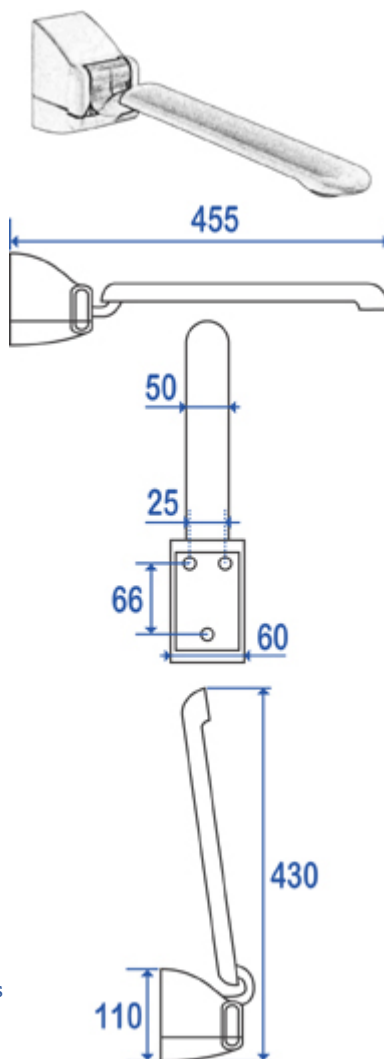

Accoudoir relevable pour siège de douche

ref. 047635

Autre référence : OK

Référence	047635
Prix base 2008 HT €	66,95 €
Gencod - Code EAN	3563390476352
Conditionnement	Carton imprimé
Poids brut en Kgs	2,870 Kgs
Matière (s)	Fonte aluminium, inox et résine de synthèse
Finition	Blanc et gris
N° page catalogue	7

Autres caractéristiques :

- Permet de sécuriser la position assise sous la douche.
- Les efforts supportés par la fixation murale nécessitent une parfaite sélection de la visserie et des chevilles en fonction de la nature du support mural.
- Avant de percer la cloison, présenter physiquement le produit contre le mur puis marquer les emplacements de perçage.
- **IMPORTANT** : Pour garantir la pérennité de ce produit et la sécurité de l'utilisateur, nous recommandons, pour le nettoyage, l'usage des solutions de savon doux. **ATTENTION : NE PAS UTILISER** de produits de nettoyage à base de cétones, hydrocarbures, acides, bases, esters et éthers. La désinfection doit se faire suivant les recommandations d'utilisation des différents produits de désinfection. Après utilisation d'un produit de nettoyage, effectuer un rinçage à l'eau claire.
- Garantie 2 ans.

Lire nos Conditions Générales de Vente

Dimensions en mm.

Toutes les dimensions et les spécifications ne sont données qu'à titre indicatif et peuvent être modifiées sans préavis dans l'intérêt de l'amélioration de nos produits.