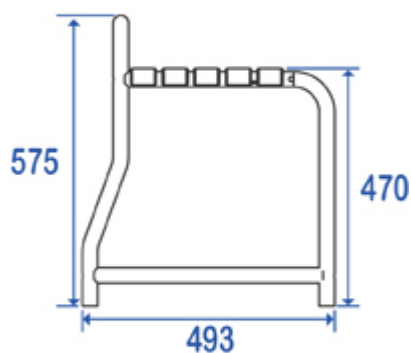

## Tabouret de douche avec poignée

**Tube aluminium blanc Ø 30 mm**

**Lattes polypropylène blanc**

ref. 047675

Autre référence :

Référence	<b>047675</b>
Prix base 2008 HT €	<b>125,66 €</b>
Gencod - Code EAN	<b>3563390476758</b>
Code douanier	<b>761519</b>
Conditionnement	<b>Carton neutre + étiquette PHOTO PRODUIT multilingue</b>
Poids brut en Kgs	<b>2,630 Kgs</b>
Contenance/capacité	<b>Pour personnes 140 Kgs</b>
Matière (s)	<b>Tube aluminium, lattes polypropylène</b>
Finition	<b>Epoxy Blanc</b>
N° page catalogue	<b>6</b>

### Lire nos Conditions Générales de Vente

Dimensions en mm.

Toutes les dimensions et les spécifications ne sont données qu'à titre indicatif et peuvent être modifiées sans préavis dans l'intérêt de l'amélioration de nos produits.