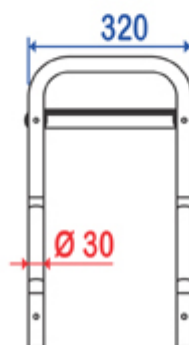

## Tabouret de douche avec poignée

**Tube aluminium blanc Ø 30 mm**

**Lattes polypropylène blanc**

ref. 047675

Autre référence :

Référence	<b>047675</b>
Prix base 2008 HT €	<b>125,66 €</b>
Gencod - Code EAN	<b>3563390476758</b>
Code douanier	<b>761519</b>
Conditionnement	<b>Carton neutre + étiquette PHOTO PRODUIT multilingue</b>
Poids brut en Kgs	<b>2,630 Kgs</b>
Contenance/capacité	<b>Pour personnes 140 Kgs</b>
Matière (s)	<b>Tube aluminium, lattes polypropylène</b>
Finition	<b>Epoxy Blanc</b>
N° page catalogue	<b>6</b>

### Lire nos Conditions Générales de Vente

Dimensions en mm.

Toutes les dimensions et les spécifications ne sont données qu'à titre indicatif et peuvent être modifiées sans préavis dans l'intérêt de l'amélioration de nos produits.