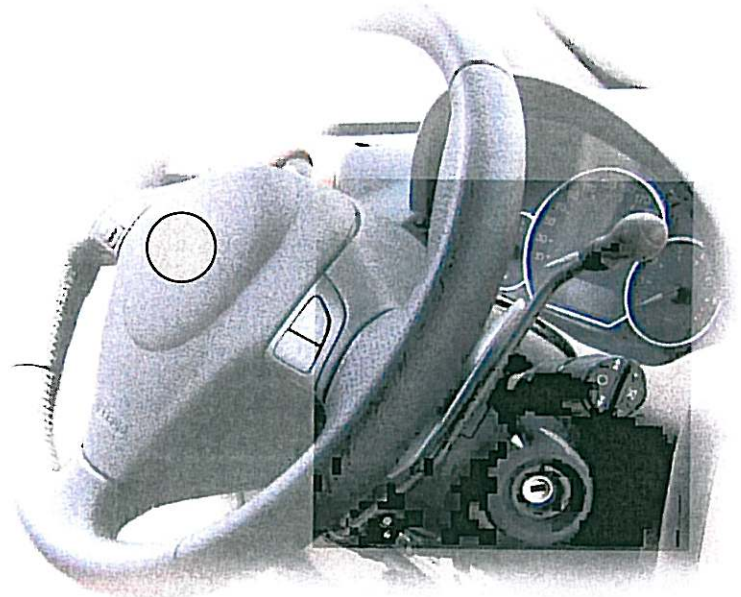

ISO 9001 (édition 2000)
Certificat n° SQ/1720

SOMACCEL *Accélérateur Manuel*

SOMACCEL est un accélérateur au volant permettant une conduite totalement manuelle, ce système comprend deux commandes, situées de part et d'autre du volant

SOMACCEL n'exclut pas la possibilité d'une conduite traditionnelle avec la pédale d'origine.

SOMACCEL peut aisément être démonté et installé à nouveau sur un autre véhicule. Cet équipement est adaptable sur tous types de véhicules BVA (boîte de vitesse automatique)