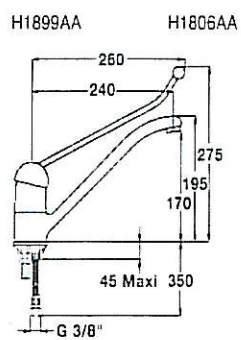

Pielmédical

Hauteur sous aérateur 170 mm.
Saillie 236 mm.
Manette au coude 260 mm.

H1897AA