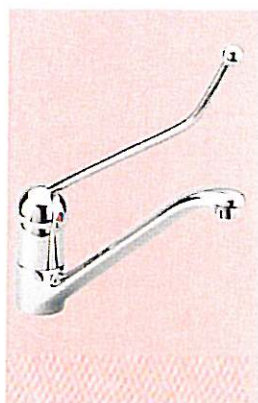

Pielmédical

Hauteur sous aérateur 170 mm.
Saillie 236 mm.
Manette au coude 260 mm.

H1897AA