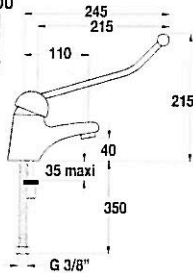

## MITIGEUR MONOTROU

Bec fixe

Saillie 110 mm.

Hauteur sous aérateur 40 mm.

Manette au coude 150 mm.

Avec tirette et vidage.

Manette au coude 215 mm.

Sans tirette, ni vidage.

Réf. H1825AA

H1824AA

H1825AA