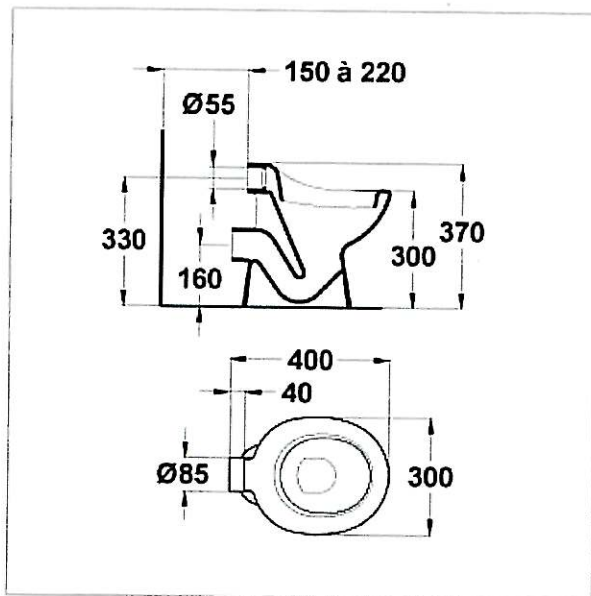

Cuvette maternelle

*Ideal
Standard*

**CUVETTE MATERNELLE
REF. R 3851**

Ref. R3851
porcelaine vitrifiée

41 x 30 x 37 cm
8,877 kg

Coloris existants :

blanc

**FIXATION PAR
LE DESSUS**