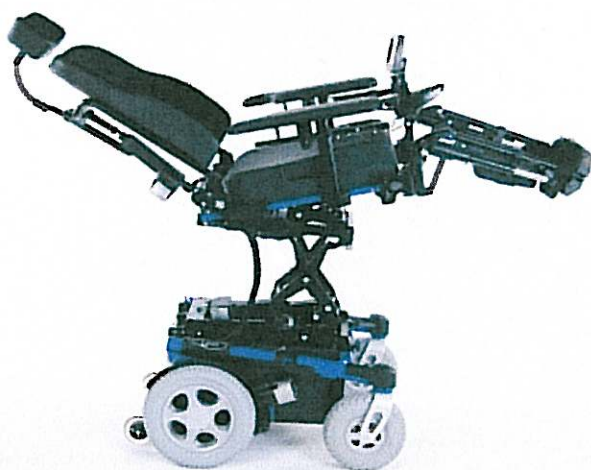

# ASSISE CONFORT

**Dossier Confort** : 3 largeurs, 1 hauteur, 5 types

| Hauteur de dossier | Largeur de dossier       |                          |                          |
|--------------------|--------------------------|--------------------------|--------------------------|
|                    | cm                       | 40                       | 44                       |
| 57                 | <input type="checkbox"/> | <input type="checkbox"/> | <input type="checkbox"/> |

**Assise Confort** 3 largeurs et 4 profondeurs  
40 x 41 cm à 48 x 55 cm  
accoudoirs standards réglables en largeur +/- 2,5cm

|                     |                          | Largeur de coussin d'assise |                                    |                                    |                                       |
|---------------------|--------------------------|-----------------------------|------------------------------------|------------------------------------|---------------------------------------|
|                     |                          | cm                          | 40                                 | 44                                 | 48                                    |
| Profondeur d'assise | Profondeur coussin 48 cm | 41                          | <input type="radio"/><br>PRO020300 | <input type="radio"/><br>PRO020304 | <input type="checkbox"/><br>PRO020308 |
|                     |                          | 46                          | <input type="radio"/><br>PRO020301 | <input type="radio"/><br>PRO020305 | <input type="checkbox"/><br>PRO020309 |
|                     | Profondeur coussin 55 cm | 51                          | <input type="radio"/><br>PRO020302 | <input type="radio"/><br>PRO020306 | <input type="checkbox"/><br>PRO020310 |
|                     |                          | 55                          | <input type="radio"/><br>PRO020303 | <input type="radio"/><br>PRO020307 | <input type="checkbox"/><br>PRO020311 |