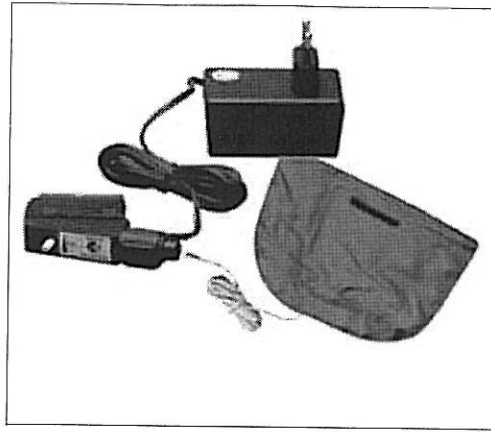

Le

Bellman scart est simple et d'utilisation immédiate pour écouter la télévision avec une écoute parfaite.

Relier le système à votre téléviseur, placer le coussin d'induction au contact de votre corps et positionner votre appareil auditif sur la position « T ». Tout est prêt pour fonctionner.

La longueur du câble de raccordement est de 5 mètres.

Garantie:

1 an sur le matériel.

Caractéristiques du BELLMAN SCART

Alimentation: 230 V

Dimensions du coussin: 40 x 40 cm