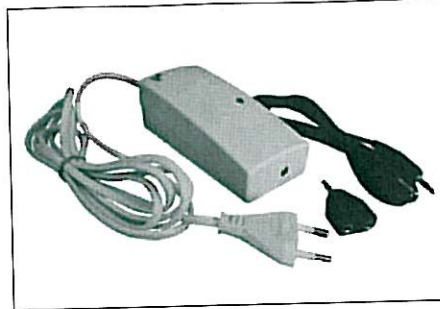

Rubriques du shop

Page d'accueil
Nouveautés
☐ Système AVISO
 Emetteurs
 Récepteurs
 Système Vibrant
Réveils
Téléphones
Bijoux
Piles Acoustiques
Confort d'écoute
Divers

Emetteur permettant de détecter:

- les appels provenant de MSN MESSENGER

Branchez l'Emetteur MSN MESSENGER dans une prise de courant.

Relier le câble fourni à la sortie audio de votre ordinateur. Lors d'un appel sur MSN MESSENGER, le MESSENGER AVISO envoie l'information à tous les Récepteurs AVISO.

Garantie:

1 an sur le matériel.

Caractéristiques du MESSENGER AVISO

Livré avec câble audio + T
Alimentation: 230 V
Couleur: Blanc
Dimensions: 10,7 x 5,3 x 5 cm

Corbeille d'achat

Panier

0 produits

Les meilleures ventes