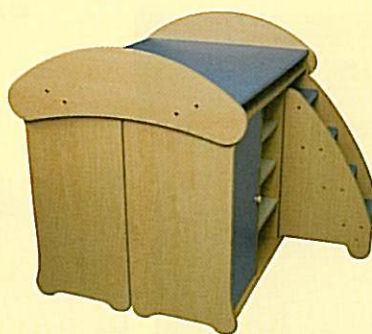

Au verso : un meuble
2 portes

Au recto un meuble comprenant :
une porte et un escalier coulissant

D32C30011
meuble de change **DIABOLO** en îlot
L x h x P : 760 x 1095 x 960 mm
Hauteur du plan de change : 93 cm

change

Au verso : un meuble
1 rayonnage

Au recto un meuble comprenant :
une porte et un escalier coulissant

D32C1001M
meuble de change **DIABOLO** en îlot
L x h x P : 760 x 1095 x 930 mm
Hauteur du plan de change : 93 cm

Au recto un meuble comprenant :
une porte, un bloc étagère et un
escalier coulissant

D33C2121I
meuble de change **DIABOLO** en îlot
L x h x P : 1170 x 1095 x 960 mm
Hauteur du plan de change : 93 cm

Tous les meubles
de change sont
réalisés à la fois
selon les lignes

natura
en bois massif

et

DIABOLO
en panneau MDF
melaminé

Au verso un meuble comprenant :
une porte, un bloc étagère et un
bloc 3 tiroirs

Sans précision de couleurs sur les
portes et tiroirs, nos meubles **DOMINO**
sont livrés dans leur coloris standard.