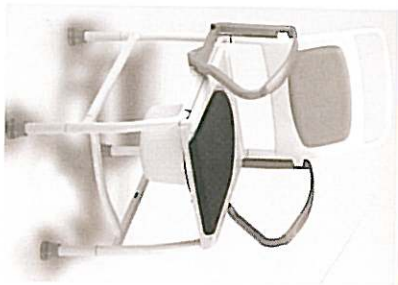

Repose pieds escamotables et amovibles

Livrées avec un seau

TEVA

## TEVA, chaise toilettes fixe

Coussin de siège - accès seau à l'arrière et par le siège  
 Siège : 145 x p 43 cm x h 52 cm  
 Hauteur max toilettes 47 cm  
 Dim hors tout : p 62 cmx l 57 cm  
 Poids util. max : 100 Kg

## ATHENA, chaise toilettes à roulettes

Roulettes 125 mm dont 2 avec freins à l'arrière  
 Coussin de siège - accès seau à l'arrière et par le siège  
 Siège : 145 x p 43 cm x h 52,5 cm  
 Dim hors tout : p 62 cmx l 57 cm (sans appui-pieds)  
 Toilettes hauteur max 44cm avec support seau  
 Poids util. max : 100 Kg

## FAMA, chaise douche & toilettes à grandes roues

Roues 24" avec main courante  
 Siège : 145 x p 43 cm x h 51 cm  
 Dim hors tout : p 78 cmx l 67 cm(sans appui-pieds)  
 Découpe hygiène à l'avant du siège  
 Poids util. max 100 Kg