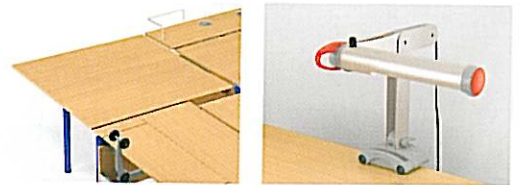

Un programme complet d'accessoires qui fait de l'environnement de travail un endroit très personnalisé :

- Additions - des éléments complémentaires de rajouts tous azimuts
- Extras - accessoires utiles
- Lumière - „Mobilight”, une lumière sans reflet à tout moment
- Siège - „Maximo Forte”, s'asseoir correctement en adéquation avec le système