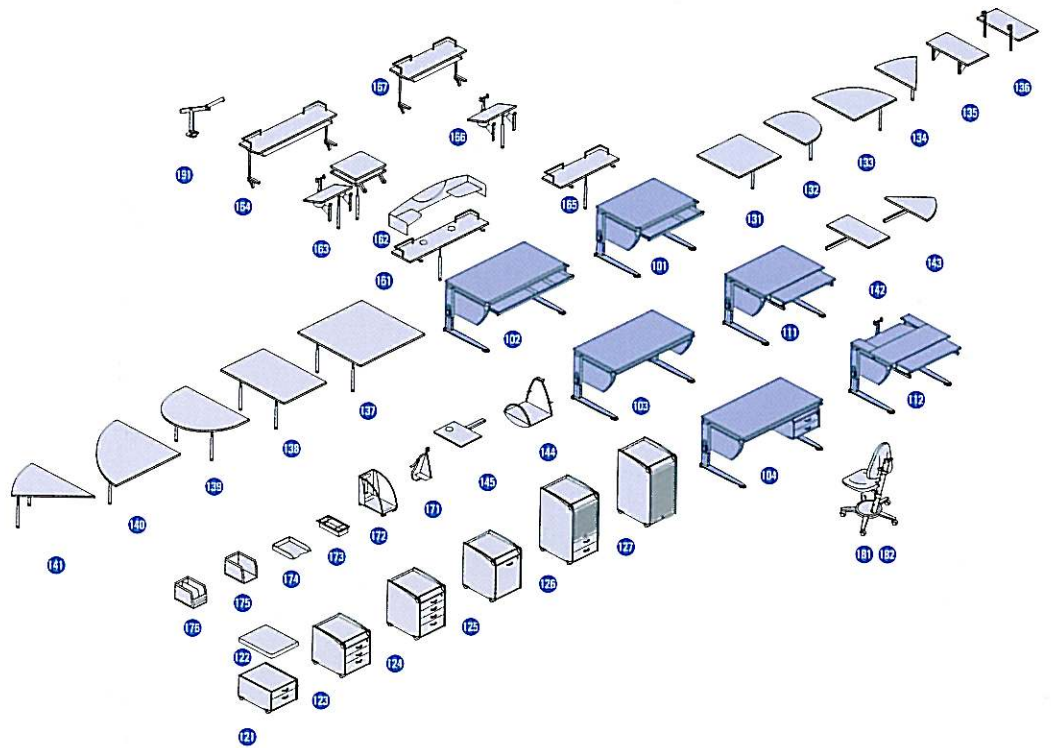

## 112 Pro Compact

Le cool avec des ambitions de professionnel

- Possibilité d'incliner le support du clavier et de le rallonger de manière synchronisée. Le support du clavier élargit le plan de travail d'environ 30%, support pour le bras et place destinée à ranger le Laptop.
- Grand canal pour câbles, stable et rabattable pour le rangement discret des prises multiples, des appareils secteur et des câbles
- Dimensions compactes, seulement 91 cm

- Possibilité d'incliner le support de l'écran pour un angle visuel adéquat et une distance optimale pour tous les écrans jusqu'à 24 pouces.
- Support de clavier et possibilité d'incliner, support pour le bras, place destinée à ranger le clavier et distance visuelle optimale par rapport à l'écran
- Grand canal pour câbles
- Dimensions compactes, seulement 91 cm

## Aménagement

6 modèles de caisson convaincants, les solutions mobiles de moll pour les différents besoins :

- Mini
- Medi
- Maxi
- Multi
- Mega
- Doppio

Un programme complet d'accessoires qui fait de l'environnement de travail un endroit très personnalisé :