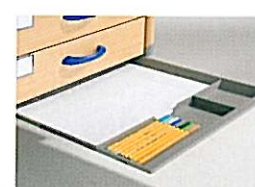

103 Booster Solo

Le débutant avec le maximum de place pour les jambes

104 Booster

Le multifonctionnel aux détails uniques

- La règle géante pivotante à 90° sert à bloquer les cahiers et les feuilles lorsque la table est inclinée.
- Un bac profond pour les crayons, les gommes, la règle et toutes les fournitures dont on a besoin sur le bureau.
- Un plan de travail réglable de manière continue
- Un plan du bureau spacieux de 121 cm

- Élément avec tiroirs, au choix à droite ou à gauche avec possibilité de verrouiller les tiroirs, rallonge, taille-crayon avec réservoir intégré, dévidoir de ruban adhésif et compartiment secret
- Règle géante comme dispositif de blocage
- Un plan de travail réglable de manière continue
- Un plan du bureau spacieux, 121 cm

Aménagement

6 modèles de caisson convaincants, les solutions mobiles de moll pour les différents besoins :

- Mini
- Medi
- Maxi
- Multi
- Mega
- Doppio

Un programme complet d'accessoires qui fait de l'environnement de travail un endroit très personnalisé :