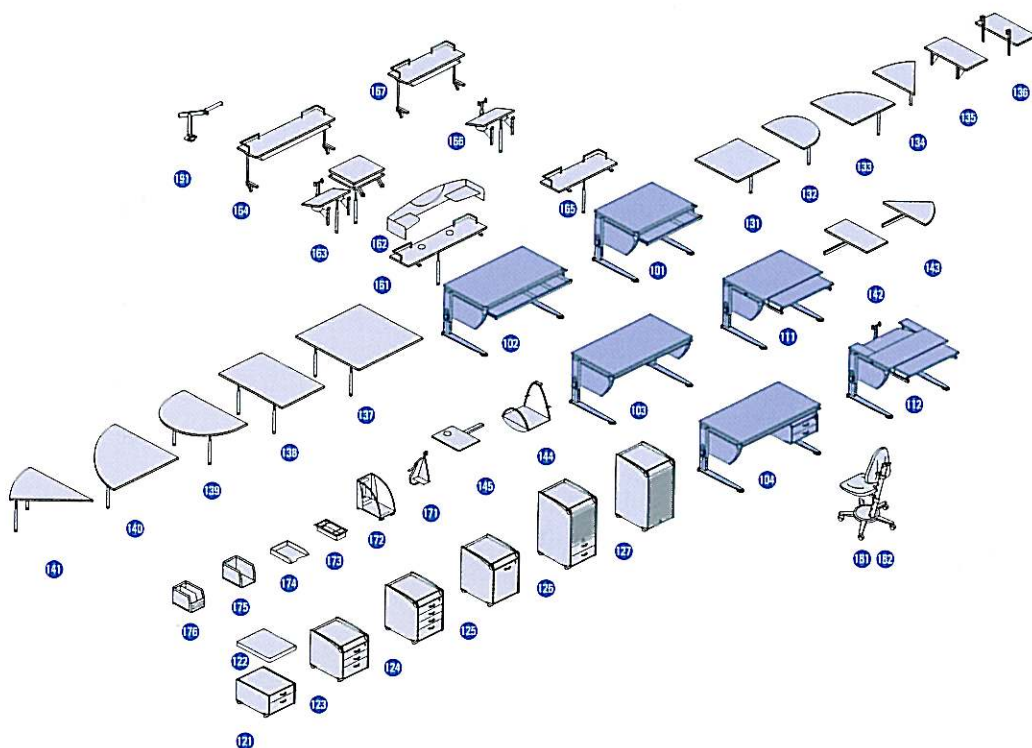

103 Booster Solo

Le débutant avec le maximum de place pour les jambes

104 Booster

Le multifonctionnel aux détails uniques

- La règle géante pivotante à 90° sert à bloquer les cahiers et les feuilles lorsque la table est inclinée.
- Un bac profond pour les crayons, les gommes, la règle et toutes les fournitures dont on a besoin sur le bureau.
- Un plan de travail réglable de manière continue
- Un plan du bureau spacieux de 121 cm

- Élément avec tiroirs, au choix à droite ou à gauche avec possibilité de verrouiller les tiroirs, rallonge, taille-crayon avec réservoir intégré, dévidoir de ruban adhésif et compartiment secret
- Règle géante comme dispositif de blocage
- Un plan de travail réglable de manière continue
- Un plan du bureau spacieux, 121 cm

Aménagement

6 modèles de caisson convaincants, les solutions mobiles de moll pour les différents besoins :

- Mini
- Medi
- Maxi
- Multi
- Mega
- Doppio

Un programme complet d'accessoires qui fait de l'environnement de travail un endroit très personnalisé :

- Additions - des éléments complémentaires de rajouts tous azimuts
- Extras - accessoires utiles
- Lumière - „Mobilight“, une lumière sans reflet à tout moment
- Siège - „Maximo Forte“, s'asseoir correctement en adéquation avec le système